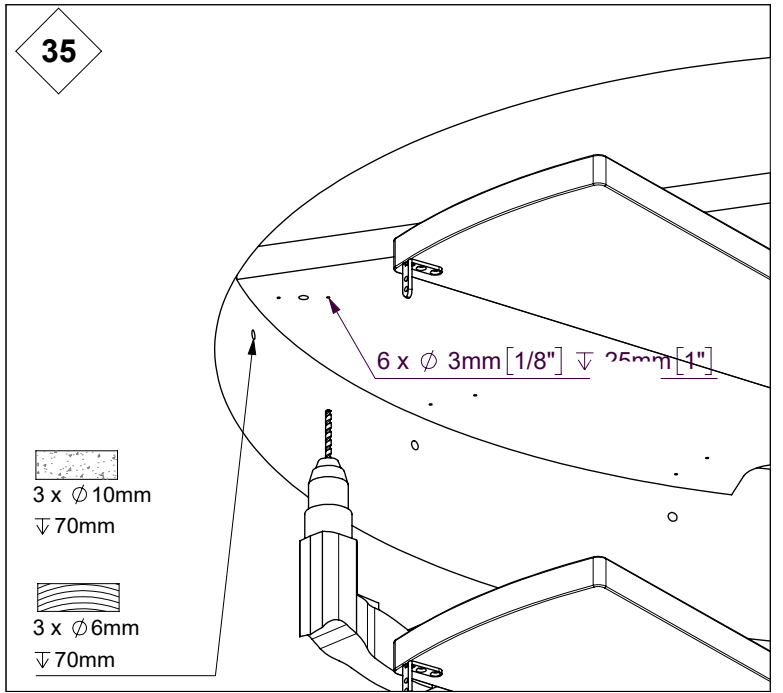

∅ 120 cm

S	A mm	B mm
10	940	504
11	722	576
12	493	556

∅ 140 cm

S	A mm	B mm
10	1174	535
11	943	653
12	685	676

Left
Links
Gauche

1 L

Right
Recht
Droite

1 R

17

18

23

24 - 28

29 - 37

24

25

26

27

28

61

68

	L
∅ 120 cm	665 mm
∅ 140 cm	779 mm

		9	Lm
	Classic 2	x 2	1/3 x L
OPTION	Classic 3	x 4	1/5 x L
OPTION	Classic 4	x 6	1/7 x L

	L
∅ 120 cm	600 mm
∅ 140 cm	700 mm

69