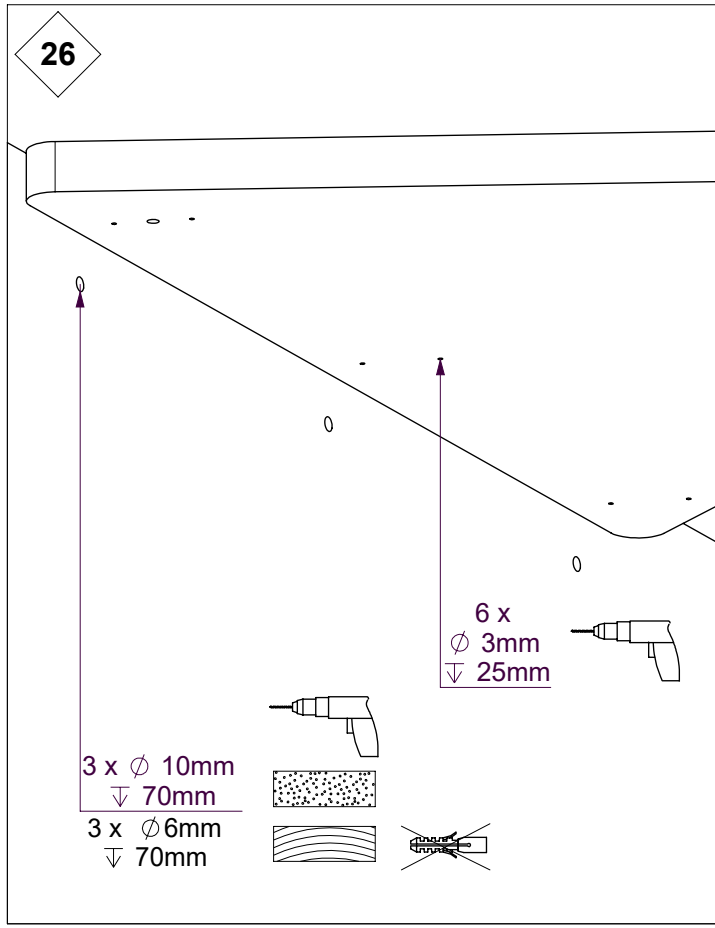

∅ 120 cm

S	A mm	B mm
10	940	504
11	722	576
12	493	556

∅ 140 cm

S	A mm	B mm
10	1174	535
11	943	653
12	685	676

Left
Links
Gauche

1 L

Right
Recht
Droite

1 R

17

18

23

24 - 28

29 - 37

24

25

26

27

28

61

68

	L
∅ 120 cm	665 mm
∅ 140 cm	779 mm

		9	Lm
	Classic 2	x 2	1/3 x L
OPTION	Classic 3	x 4	1/5 x L
OPTION	Classic 4	x 6	1/7 x L

	L
∅ 120 cm	600 mm
∅ 140 cm	700 mm

69