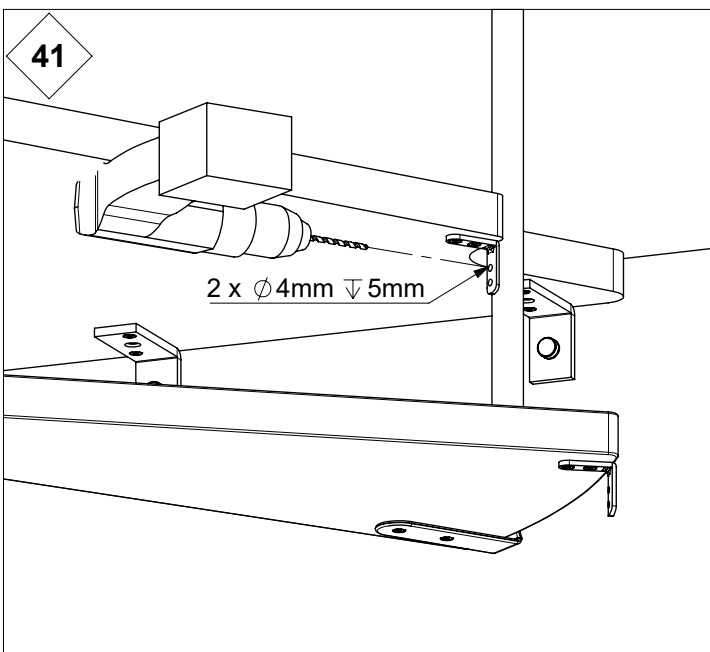

∅ 120 cm

S	A mm	B mm
10	940	504
11	722	576
12	493	556

∅ 140 cm

S	A mm	B mm
10	1174	535
11	943	653
12	685	676

Left
Links
Gauche

1 L

Right
Recht
Droite

1 R

27

28

61

68

	L
∅ 120 cm	665 mm
∅ 140 cm	779 mm

		9	Lm
	Classic 2	x 2	1/3 x L
OPTION	Classic 3	x 4	1/5 x L
OPTION	Classic 4	x 6	1/7 x L

	L
∅ 120 cm	600 mm
∅ 140 cm	700 mm

69