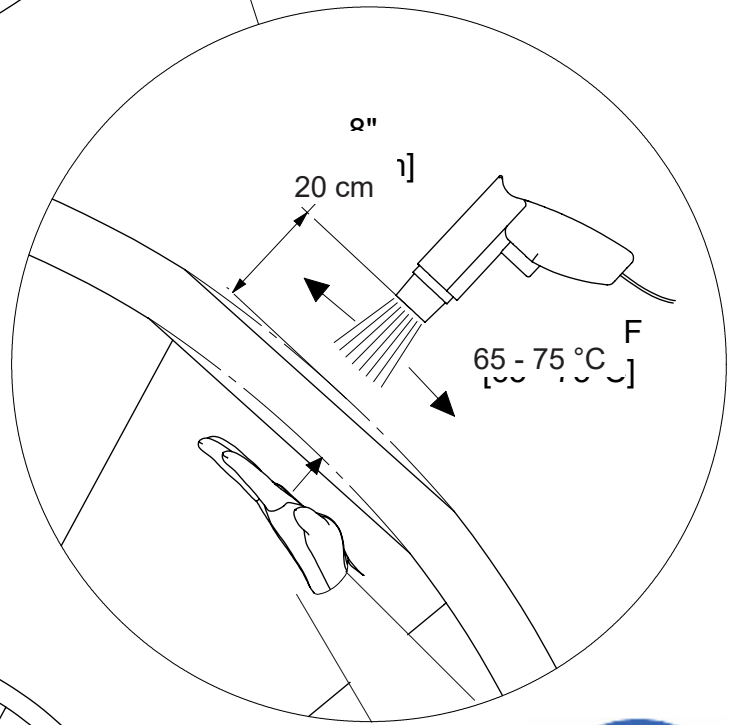

∅ 120 cm

S	A mm	B mm
10	940	504
11	722	576
12	493	556

∅ 140 cm

S	A mm	B mm
10	1174	535
11	943	653
12	685	676

Left
Links
Gauche

1 L

Right
Recht
Droite

1 R

27

28

61

68

	L
∅ 120 cm	665 mm
∅ 140 cm	779 mm

		9	Lm
	Classic 2	x 2	1/3 x L
OPTION	Classic 3	x 4	1/5 x L
OPTION	Classic 4	x 6	1/7 x L

	L
∅ 120 cm	600 mm
∅ 140 cm	700 mm

69