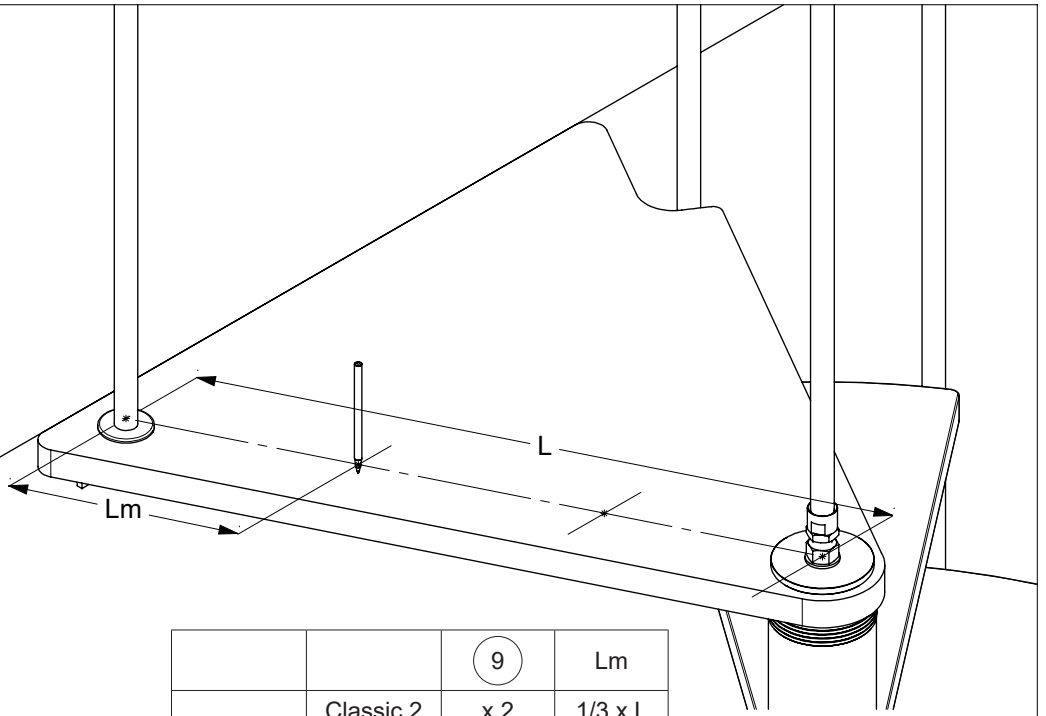

∅ 120 cm

S	A mm	B mm
10	940	504
11	722	576
12	493	556

∅ 140 cm

S	A mm	B mm
10	1174	535
11	943	653
12	685	676

Left
Links
Gauche

1 L

Right
Recht
Droite

1 R

27

28

61

68

	L
∅ 120 cm	665 mm
∅ 140 cm	779 mm

		9	Lm
	Classic 2	x 2	1/3 x L
OPTION	Classic 3	x 4	1/5 x L
OPTION	Classic 4	x 6	1/7 x L

	L
∅ 120 cm	600 mm
∅ 140 cm	700 mm

69