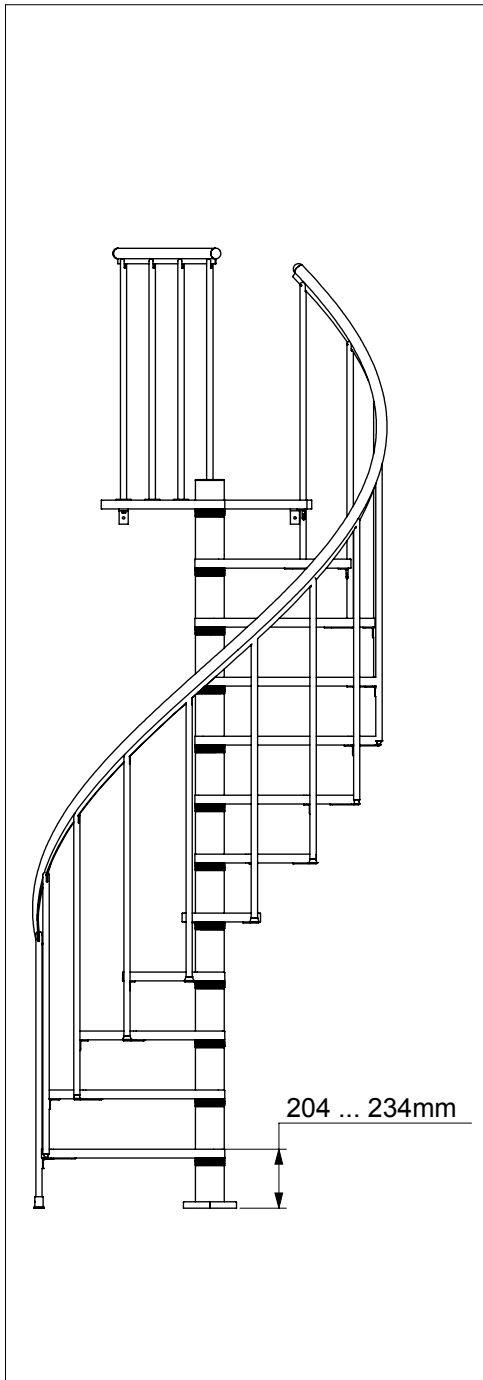

× 2

30mm

13mm

204 mm

209 mm

214 mm

219 mm

224 mm

229 mm

234 mm

N
0 ... 6 st (pcs)

12

T

N
0 ... 6 st (pcs)

P
+1
st (pcs)

N × T
5 st (pcs) × 12
= 60 st (pcs)

∅ 120 cm

S	A mm	B mm
10	940	504
11	722	576
12	493	556

∅ 140 cm

S	A mm	B mm
10	1174	535
11	943	653
12	685	676

Left
Links
Gauche

1 L

Right
Recht
Droite

1 R

27

28

61

68

	L
∅ 120 cm	665 mm
∅ 140 cm	779 mm

		9	Lm
	Classic 2	x 2	1/3 x L
OPTION	Classic 3	x 4	1/5 x L
OPTION	Classic 4	x 6	1/7 x L

	L
∅ 120 cm	600 mm
∅ 140 cm	700 mm

69