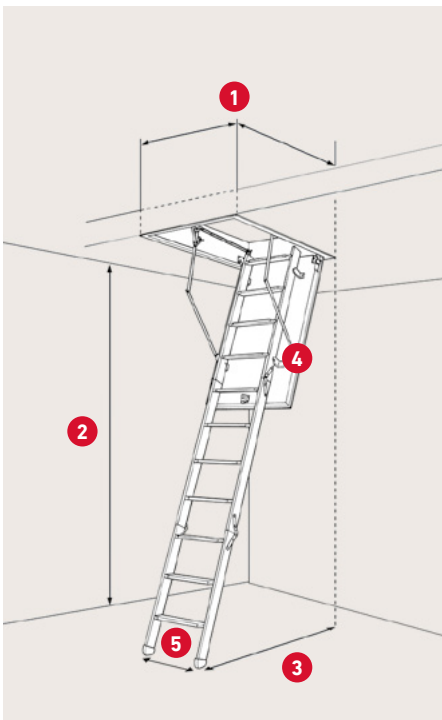

Kraftig stige og skridsikre trin

To tætningslister

Miljømærket for ansvarligt skovbrug

DOLLE clickFIX® 56 PRO

ENDNU NEMMERE MONTAGE

0.64
U-valueTestet U-værdi:
0,64 W/(m²K)
Beregnet U-værdi:
0,62 W/(m²K)Ingen kuldebro
grundet clickFIX®
teknologiTestet i.h.t. EN 14975
Max. brugervægt 150 kgLufttætheds klasse 4
EN 12207Nem montage og
udskiftning af lem
eller stige**DANISH
QUALITY**

50 mm ren ekspanderet polystyren (EPS) - ingen trækonstruktion i lem

Max. højde: 39,4 cm fra underkant af karm til top af lukket stige

Karm: Grantræ
Højde: 14 cm

Vange: Fyrretræ
Bredde: 8,34 cm

3-delt stige med 12 skridsikre trin inkl. grå plastik fødder

Lem tykkelse: 56 mm
Hvid EPS - ekspanderet polystyren
Farve: RAL 9010

To tætningslister i karm

Betjeningsstang medfølger

1	Varenr.	1039575
	DB-nr.	2049304
	Udvendige karm mål	67,6 × 117,5 cm
	Hulmål	70 × 120 cm

2 Lofthøjde inkl. fødder v/70°: 276,2 cm

3 Udladning v/70°: 120,4 cm fra bagkant af karm

4 Udklapning v/70°: 152,3 cm fra bagkant af karm

5 Stigebredde: 35,8 cm
Trædeflade: 6,9 cm
Materiale: Bøgetræ

Mulighed: Forlængerled max. lofthøjde 323,4 cm / 14 trin