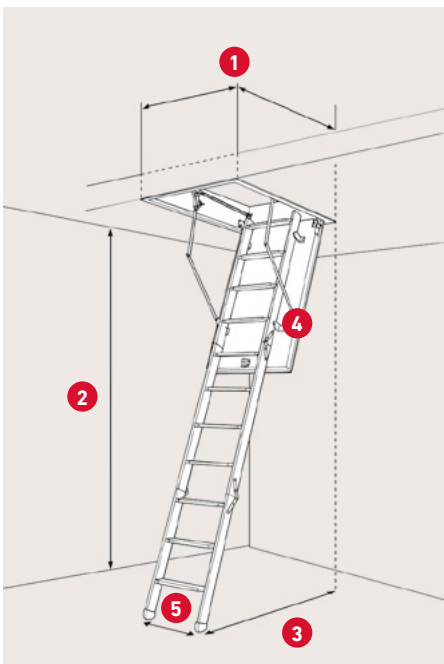

SPECIFIKATIONER

70 mm PUR -
polyurethanisolering

Steghöjd med arm -
stängd trappa: 53,1 cm

Steghöjd utan arm -
stängd trappa: 44,5 cm

Karm: Furu, vit
Höjd: 24 cm

Vanger: Stål
Bredd: 4 cm

3-delt steg med
11 steg i stål

Tjocklek luckblad: 76 mm
Vit PUR - polyurethan
Färg: RAL 9010

Tätninglist mellan
karm och lucka

Medföljande
betjämningsstång
och ångspärr

1	Varu-nr.	1040975
	DB-nr.	1977188
	Karmyttermått	67,6 × 117,5 cm
	Hålmått	70 × 120 cm

2

Takhöjd inkl. fötter vid
70°: 264 cm

3

Urladdning vid 70°:
143,5 cm från
baksida av ram

4

Fäller ut vid 70°:
143,5 cm från
baksida av ram

5

Steg bredd: 38 cm
Steg platt: 13 cm
Material: Stål