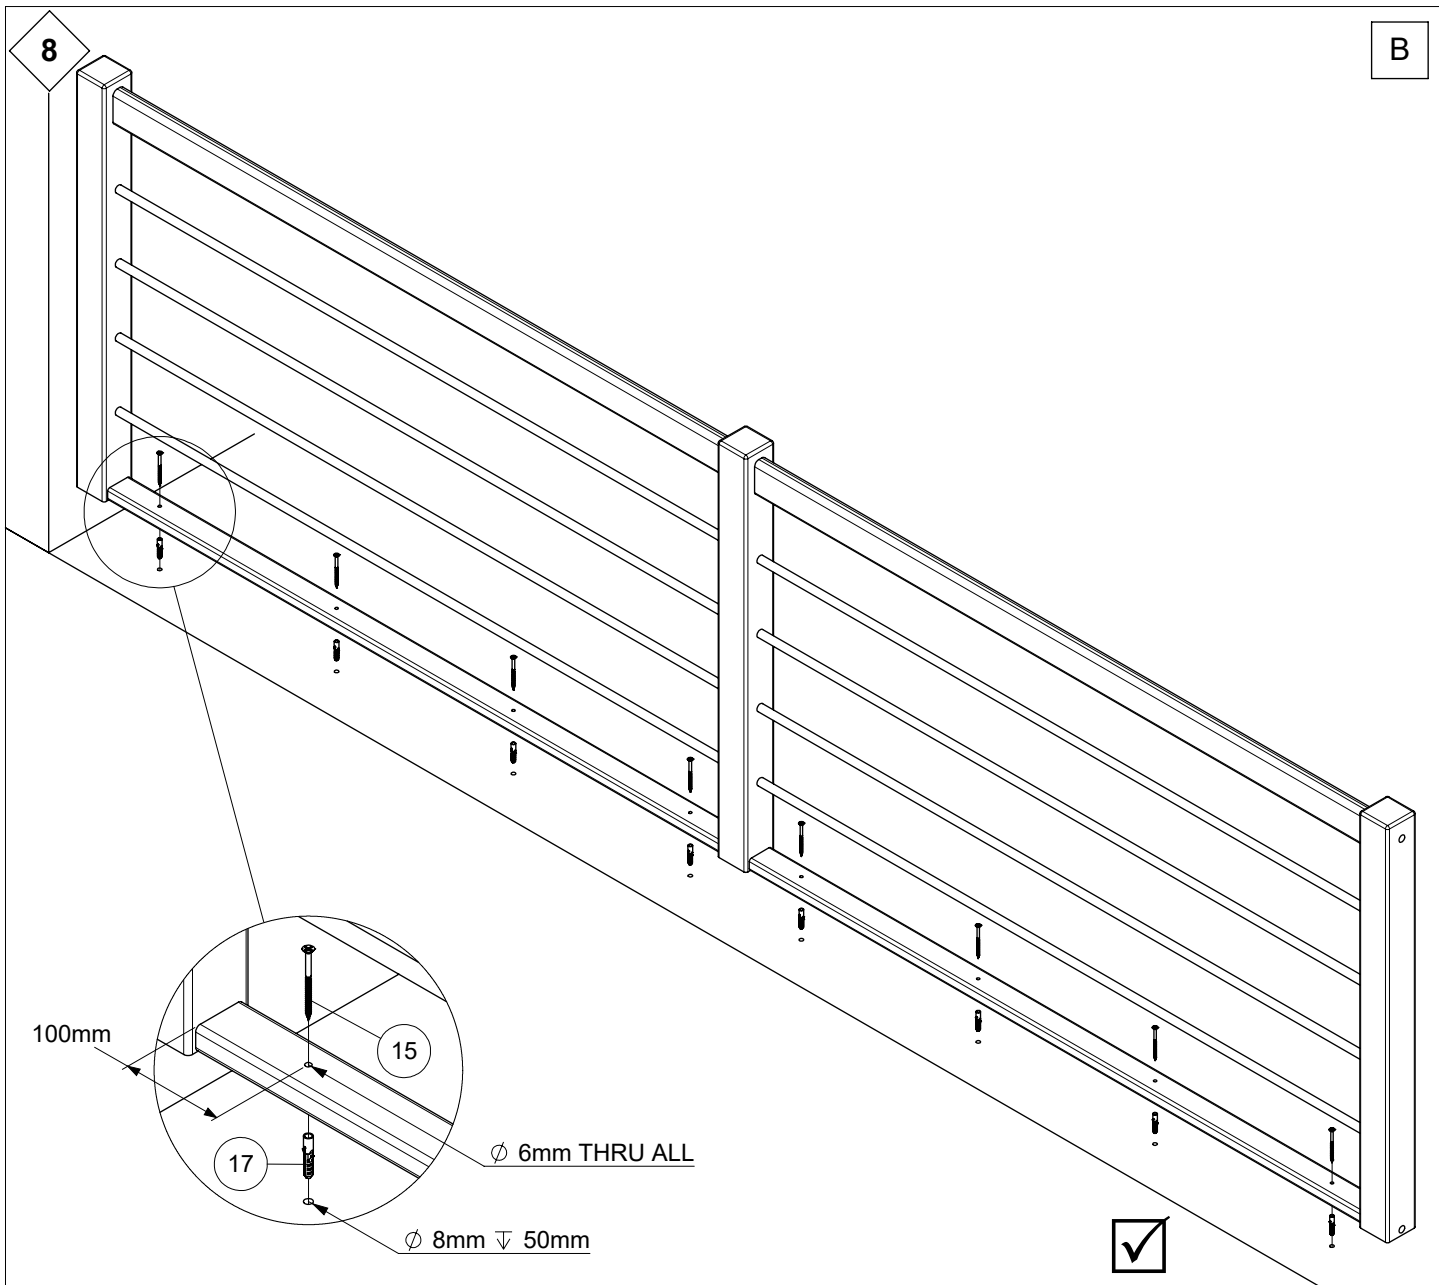

PARIS

Brøstningsgelænder vandret Brüstungsgeländer waagerecht Balcony banister horizontal

Montagevejledning
Montageanleitung
Assembly instruction

9

C

10

C