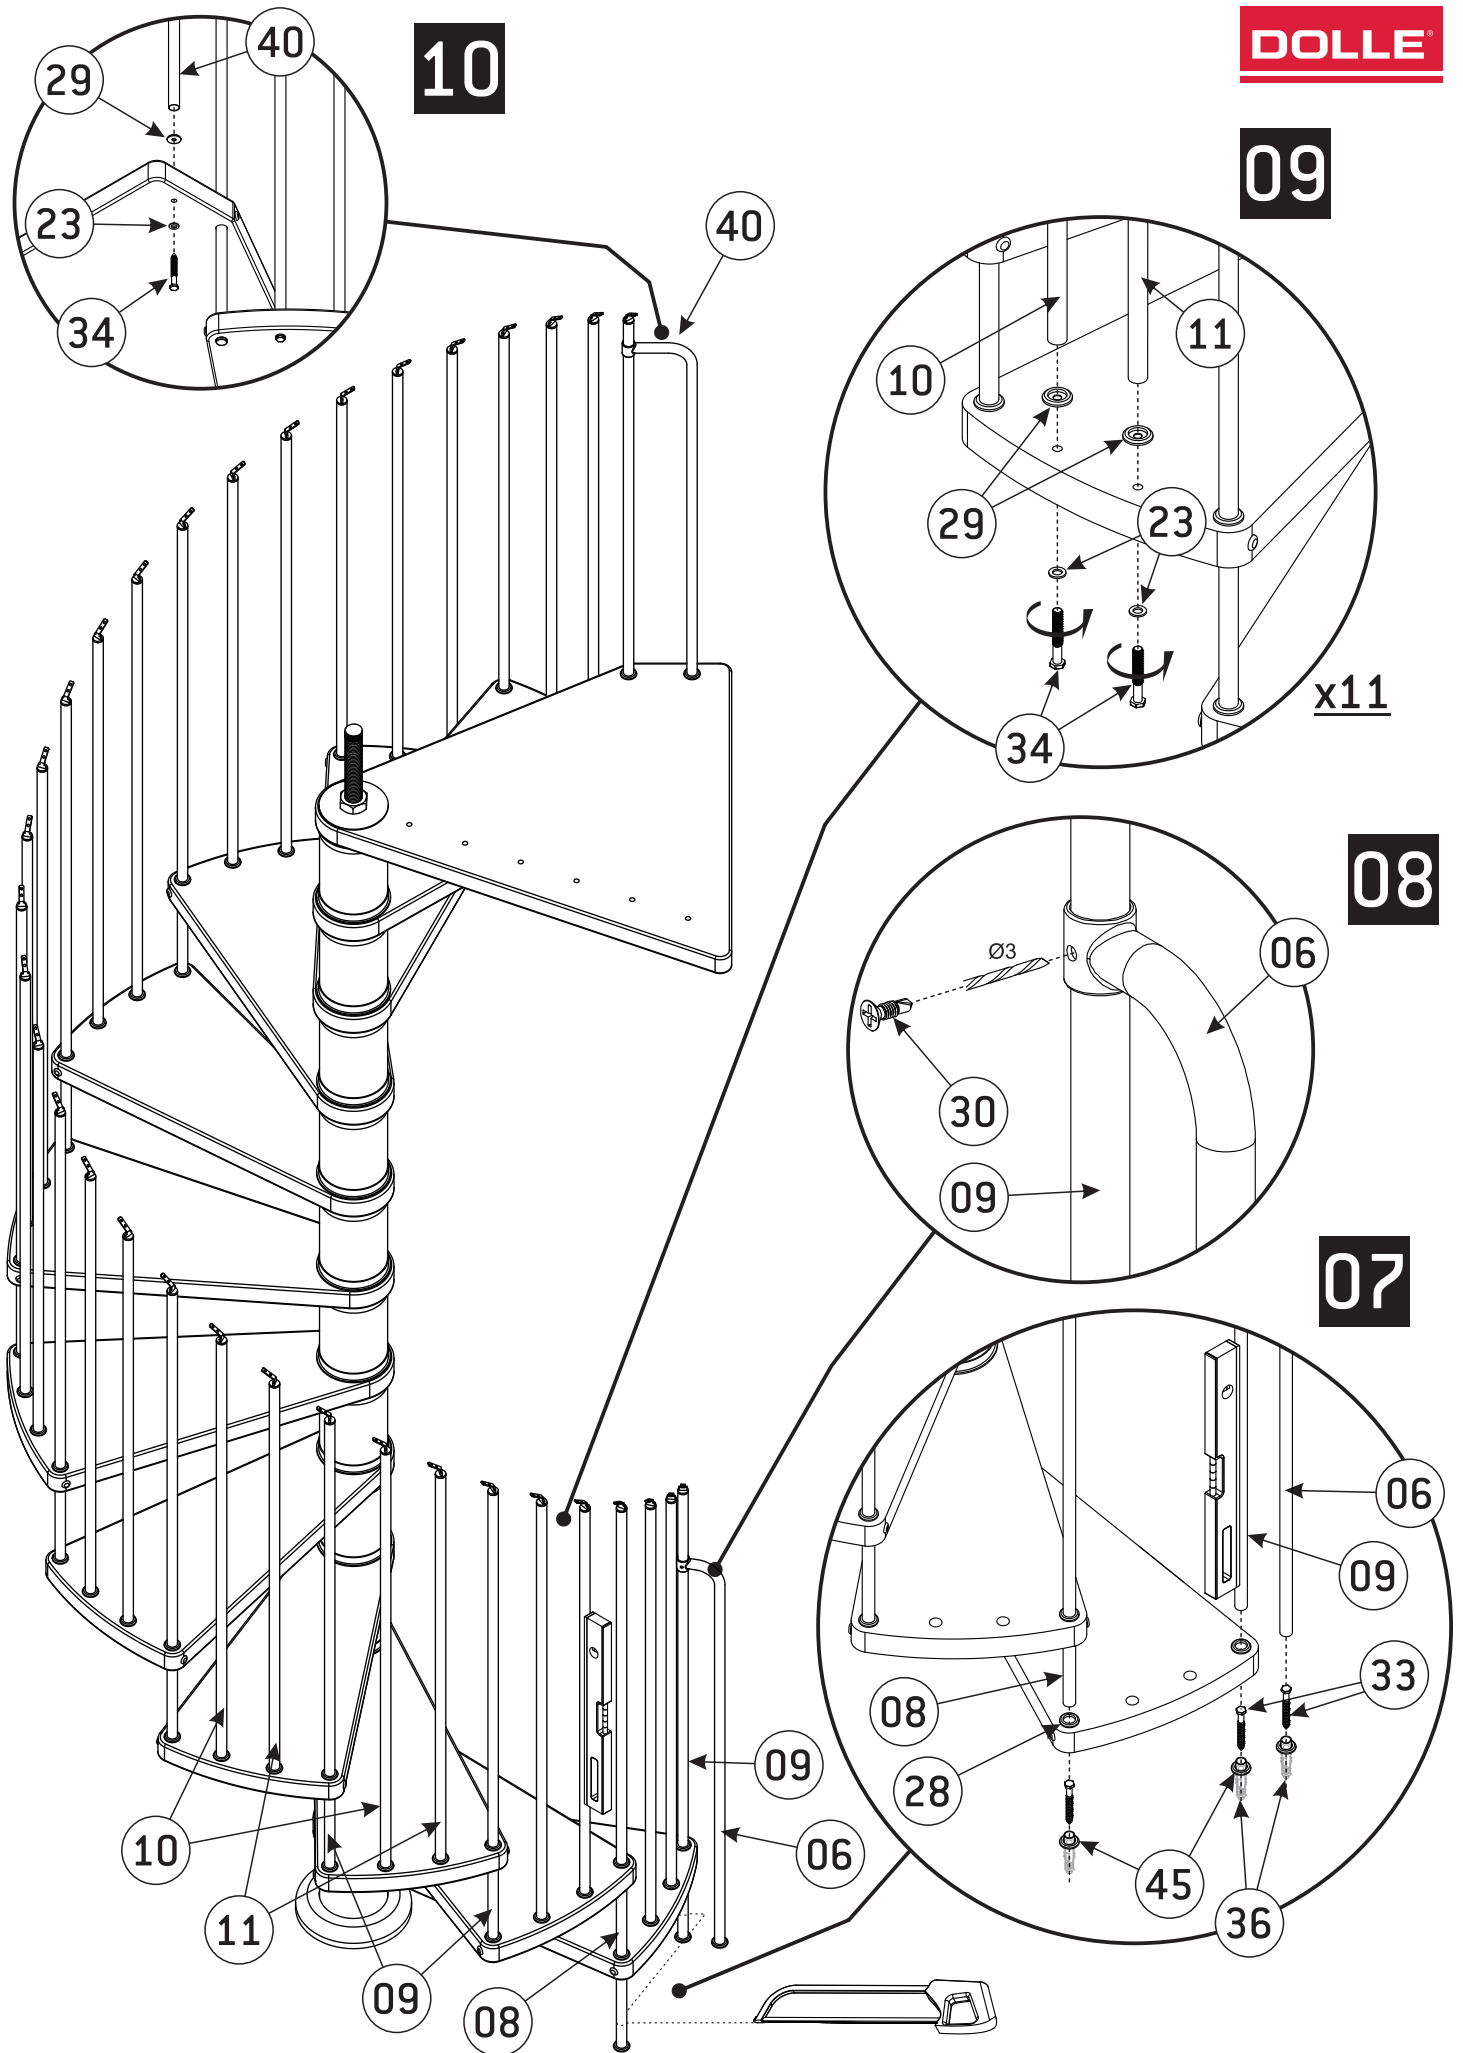

# WINNIPEG

Ø 120

BUCHE  
BEECH  
HÊTRE  
BEUK  
FAGGIO

EICHE  
OAK  
CHÊNE  
EIK  
QUERCIA

- DE TREPPE WINNIPEG Ø120 CM
- GB WINNIPEG STAIRCASE Ø120 CM
- FR WINNIPEG ESCALIER Ø120 CM
- NL WINNIPEG TRAP Ø120 CM
- IT WINNIPEG SCALA Ø120 CM

<p>1 40x335x670mm x11</p>	<p>2 40x721x725mm x1</p>	<p>3 Ø118x160mm x12</p>	<p>4 Ø50x410mm x9</p>	<p>5 Ø50x450mm x2</p>	<p>6 Ø18x900mm x1</p> <p>RAL 7012</p>
<p>7 Ø34x955 mm x1</p> <p>RAL 7012</p>	<p>8 Ø18x1315 mm x1</p> <p>RAL 7012</p>	<p>9 Ø18x1120 mm x11</p> <p>RAL 7012</p>	<p>10 Ø18x1013 mm x11</p> <p>M8</p> <p>RAL 7012</p>	<p>11 Ø18x938 mm x11</p> <p>M8</p> <p>RAL 7012</p>	<p>12 Ø18x955 mm x6</p> <p>M8</p> <p>RAL 7012</p>
<p>13 M30x997 mm x1</p> <p>M16</p>	<p>14 Ø30x1220 mm x2</p> <p>M16</p>	<p>15 50x60x90 mm x4</p>	<p>16 Ø192x4 mm x1</p>	<p>17 M8x60 mm x10</p>	<p>18 M16x80 mm x2</p>
<p>19 118x5 mm x48</p>	<p>20 120x6 mm x1</p>	<p>21 Ø56x4 mm x1</p> <p>A30</p>	<p>22 Ø40x4 mm x10</p>	<p>23 Ø16x1.6 mm x29</p> <p>A8</p> <p>RAL 7012</p>	<p>24 Ø121x18 mm x24</p>
<p>25 Ø50x795 mm x1</p>	<p>26 x1</p> <p>M30</p>	<p>27 Ø10x7 mm x23</p>	<p>28 Ø28x4 mm x23</p>	<p>29 Ø28x4 mm x29</p>	<p>30 Ø4,8x13 x4</p>
<p>31 Ø6x25 x8</p>	<p>32 Ø6x60 x10</p>	<p>33 Ø8x80 x6</p>	<p>34 M8x60 x29</p> <p>RAL 7012</p>	<p>35 Ø10x50 x10</p>	<p>36 Ø12x60 x6</p>

**01**

**02**

**03**

**04**

12x h205mm=H2460 mm  
 12x h215mm=H2580 mm  
 12x h225mm=H2700 mm

19 x0 = h205mm  
 19 x4 = h225mm

05

06

11

12

12