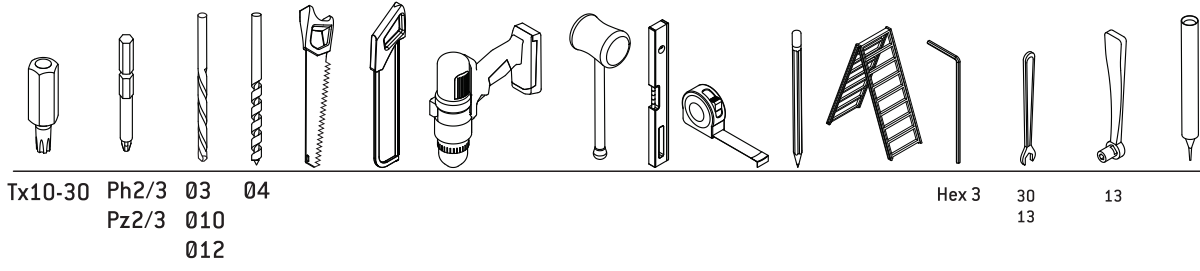

# WINNIPEG

Ø 120

BUCHE  
BEECH  
HÊTRE  
BEUK  
FAGGIO

EICHE  
OAK  
CHÊNE  
EIK  
QUERCIA

- DE TREPPE WINNIPEG Ø120 CM
- GB WINNIPEG STAIRCASE Ø120 CM
- FR WINNIPEG ESCALIER Ø120 CM
- NL WINNIPEG TRAP Ø120 CM
- IT WINNIPEG SCALA Ø120 CM

<p>1 40x335x670mm x11</p>	<p>2 40x721x725mm x1</p>	<p>3 Ø118x160mm x12</p>	<p>4 Ø50x410mm x9</p>	<p>5 Ø50x450mm x2</p>	<p>6 Ø18x900mm x1</p> <p>RAL 7012</p>
<p>7 Ø34x955 mm x1</p> <p>RAL 7012</p>	<p>8 Ø18x1315 mm x1</p> <p>RAL 7012</p>	<p>9 Ø18x1120 mm x11</p> <p>RAL 7012</p>	<p>10 Ø18x1013 mm x11</p> <p>M8</p> <p>RAL 7012</p>	<p>11 Ø18x938 mm x11</p> <p>M8</p> <p>RAL 7012</p>	<p>12 Ø18x955 mm x6</p> <p>M8</p> <p>RAL 7012</p>
<p>13 M30x997 mm x1</p> <p>M16</p>	<p>14 Ø30x1220 mm x2</p> <p>M16</p>	<p>15 50x60x90 mm x4</p>	<p>16 Ø192x4 mm x1</p>	<p>17 M8x60 mm x10</p>	<p>18 M16x80 mm x2</p>
<p>19 118x5 mm x48</p>	<p>20 120x6 mm x1</p>	<p>21 Ø56x4 mm x1</p> <p>A30</p>	<p>22 Ø40x4 mm x10</p>	<p>23 Ø16x1.6 mm x29</p> <p>A8</p> <p>RAL 7012</p>	<p>24 Ø121x18 mm x24</p>
<p>25 Ø50x795 mm x1</p>	<p>26 x1</p> <p>M30</p>	<p>27 Ø10x7 mm x23</p>	<p>28 Ø28x4 mm x23</p>	<p>29 Ø28x4 mm x29</p>	<p>30 Ø4,8x13 x4</p>
<p>31 Ø6x25 x8</p>	<p>32 Ø6x60 x10</p>	<p>33 Ø8x80 x6</p>	<p>34 M8x60 x29</p> <p>RAL 7012</p>	<p>35 Ø10x50 x10</p>	<p>36 Ø12x60 x6</p>

**01**

**02**

**03**

**04**

12x h205mm=H2460 mm  
 12x h215mm=H2580 mm  
 12x h225mm=H2700 mm

19 x0 = h205mm  
 19 x4 = h225mm

05

06