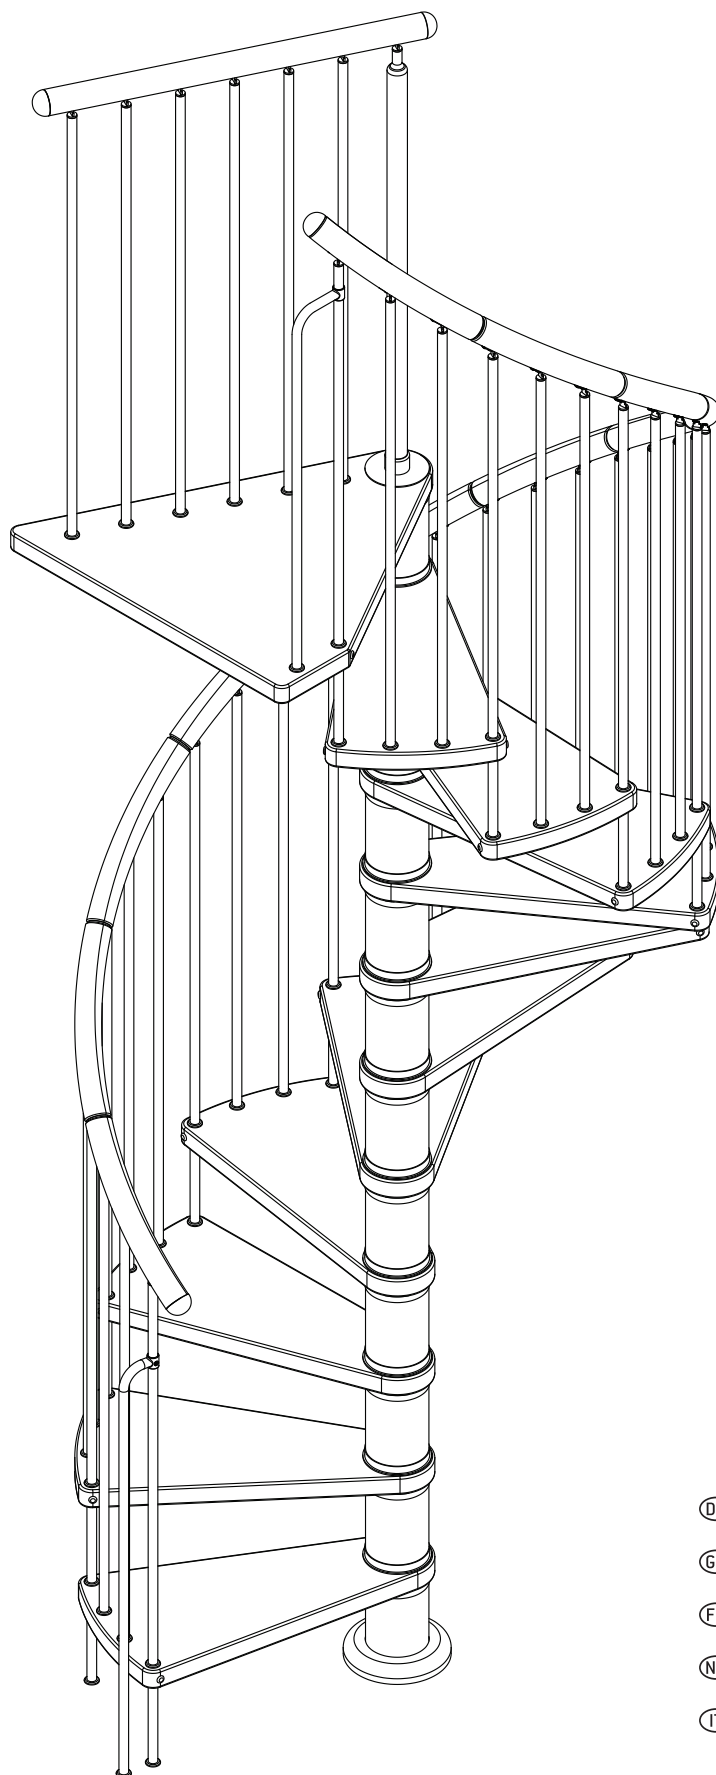

# WINNIPEG

Ø 120

BUCHE  
BEECH  
HÊTRE  
BEUK  
FAGGIO

EICHE  
OAK  
CHÊNE  
EIK  
QUERCIA

- DE TREPPE WINNIPEG Ø120 CM
- GB WINNIPEG STAIRCASE Ø120 CM
- FR WINNIPEG ESCALIER Ø120 CM
- NL WINNIPEG TRAP Ø120 CM
- IT WINNIPEG SCALA Ø120 CM

<p>1 40x335x670mm x11</p>	<p>2 40x721x725mm x1</p>	<p>3 Ø118x160mm x12</p>	<p>4 Ø50x410mm x9</p>	<p>5 Ø50x450mm x2</p>	<p>6 Ø18x900mm x1</p> <p>RAL 7012</p>
<p>7 Ø34x955 mm x1</p> <p>RAL 7012</p>	<p>8 Ø18x1315 mm x1</p> <p>RAL 7012</p>	<p>9 Ø18x1120 mm x11</p> <p>RAL 7012</p>	<p>10 Ø18x1013 mm x11</p> <p>M8</p> <p>RAL 7012</p>	<p>11 Ø18x938 mm x11</p> <p>M8</p> <p>RAL 7012</p>	<p>12 Ø18x955 mm x6</p> <p>M8</p> <p>RAL 7012</p>
<p>13 M30x997 mm x1</p> <p>M16</p>	<p>14 Ø30x1220 mm x2</p> <p>M16</p>	<p>15 50x60x90 mm x4</p>	<p>16 Ø192x4 mm x1</p>	<p>17 M8x60 mm x10</p>	<p>18 M16x80 mm x2</p>
<p>19 118x5 mm x48</p>	<p>20 120x6 mm x1</p>	<p>21 Ø56x4 mm x1</p> <p>A30</p>	<p>22 Ø40x4 mm x10</p>	<p>23 Ø16x1.6 mm x29</p> <p>A8</p> <p>RAL 7012</p>	<p>24 Ø121x18 mm x24</p>
<p>25 Ø50x795 mm x1</p>	<p>26 x1</p> <p>M30</p>	<p>27 Ø10x7 mm x23</p>	<p>28 Ø28x4 mm x23</p>	<p>29 Ø28x4 mm x29</p>	<p>30 Ø4,8x13 x4</p>
<p>31 Ø6x25 x8</p>	<p>32 Ø6x60 x10</p>	<p>33 Ø8x80 x6</p>	<p>34 M8x60 x29</p> <p>RAL 7012</p>	<p>35 Ø10x50 x10</p>	<p>36 Ø12x60 x6</p>

**01**

**02**

**03**

**04**

12x h205mm=H2460 mm  
 12x h215mm=H2580 mm  
 12x h225mm=H2700 mm

19 x0 = h205mm  
 19 x4 = h225mm

05

06