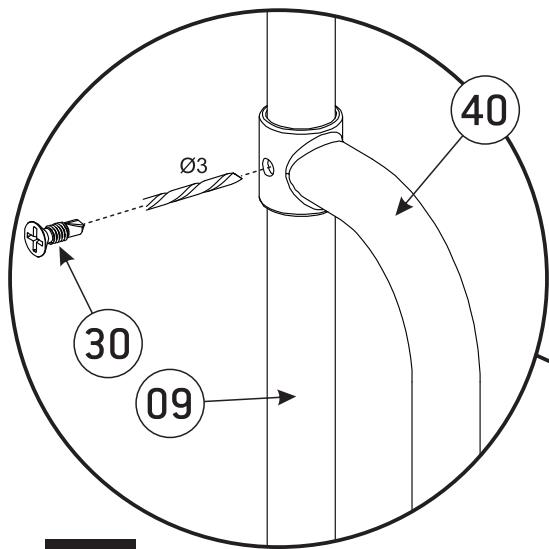

# WINNIPEG

Ø 120

BUCHE  
BEECH  
HÊTRE  
BEUK  
FAGGIO

EICHE  
OAK  
CHÊNE  
EIK  
QUERCIA

- DE TREPPE WINNIPEG Ø120 CM
- GB WINNIPEG STAIRCASE Ø120 CM
- FR WINNIPEG ESCALIER Ø120 CM
- NL WINNIPEG TRAP Ø120 CM
- IT WINNIPEG SCALA Ø120 CM

**01**

**02**

**03**

**04**

12x h205mm=H2460 mm  
 12x h215mm=H2580 mm  
 12x h225mm=H2700 mm

19 x0 = h205mm  
 19 x4 = h225mm

05

06