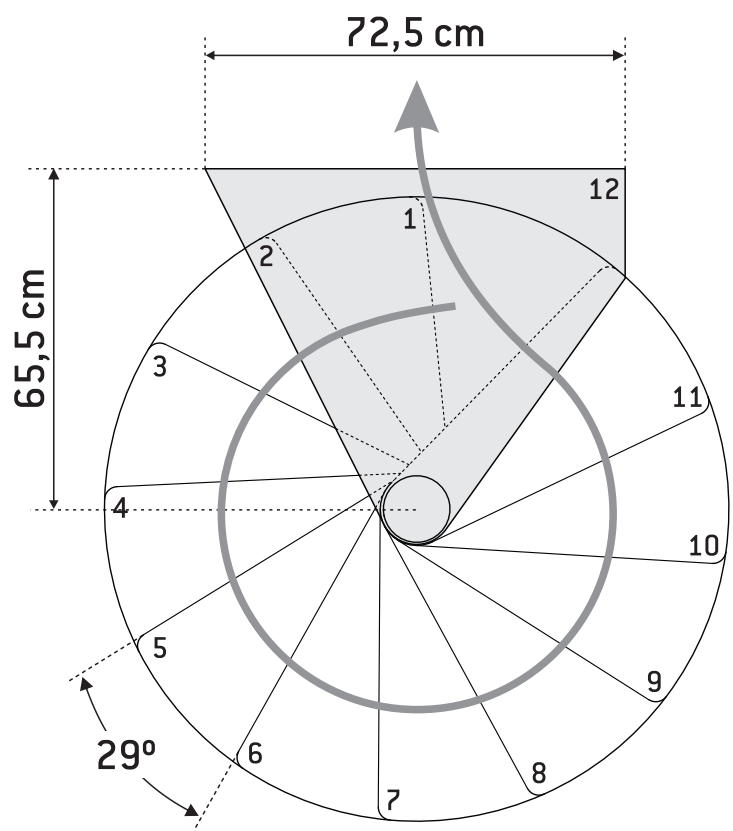

# WINNIPEG

Ø 120

BUCHE  
BEECH  
HÊTRE  
BEUK  
FAGGIO

EICHE  
OAK  
CHÊNE  
EIK  
QUERCIA

- DE TREPPE WINNIPEG Ø120 CM
- GB WINNIPEG STAIRCASE Ø120 CM
- FR WINNIPEG ESCALIER Ø120 CM
- NL WINNIPEG TRAP Ø120 CM
- IT WINNIPEG SCALA Ø120 CM

<p>1 40x335x670mm x11</p>	<p>2 40x721x725mm x1</p>	<p>3 Ø118x160mm x12</p>	<p>4 Ø50x410mm x9</p>	<p>5 Ø50x450mm x2</p>	<p>6 Ø18x900mm x1</p> <p>RAL 7012</p>
<p>7 Ø34x955 mm x1</p> <p>RAL 7012</p>	<p>8 Ø18x1315 mm x1</p> <p>RAL 7012</p>	<p>9 Ø18x1120 mm x11</p> <p>RAL 7012</p>	<p>10 Ø18x1013 mm x11</p> <p>M8</p> <p>RAL 7012</p>	<p>11 Ø18x938 mm x11</p> <p>M8</p> <p>RAL 7012</p>	<p>12 Ø18x955 mm x6</p> <p>M8</p> <p>RAL 7012</p>
<p>13 M30x997 mm x1</p> <p>M16</p>	<p>14 Ø30x1220 mm x2</p> <p>M16</p>	<p>15 50x60x90 mm x4</p>	<p>16 Ø192x4 mm x1</p>	<p>17 M8x60 mm x10</p>	<p>18 M16x80 mm x2</p>
<p>19 118x5 mm x48</p>	<p>20 120x6 mm x1</p>	<p>21 Ø56x4 mm x1</p> <p>A30</p>	<p>22 Ø40x4 mm x10</p>	<p>23 Ø16x1.6 mm x29</p> <p>A8</p> <p>RAL 7012</p>	<p>24 Ø121x18 mm x24</p>
<p>25 Ø50x795 mm x1</p>	<p>26 x1</p> <p>M30</p>	<p>27 Ø10x7 mm x23</p>	<p>28 Ø28x4 mm x23</p>	<p>29 Ø28x4 mm x29</p>	<p>30 Ø4,8x13 x4</p>
<p>31 Ø6x25 x8</p>	<p>32 Ø6x60 x10</p>	<p>33 Ø8x80 x6</p>	<p>34 M8x60 x29</p> <p>RAL 7012</p>	<p>35 Ø10x50 x10</p>	<p>36 Ø12x60 x6</p>

<p>37 0200x33 mm x1</p> <p>RAL 7012</p>	<p>38 022x82 mm x1</p> <p>RAL 7012</p>	<p>39 055x60 mm x1</p> <p>RAL 7012</p>	<p>40 018x825 mm x1</p> <p>RAL 7012</p>	<p>41 15x60x70 mm 15x60x100 mm x4</p>	<p>42 03.5x25 mm x82+3</p>
<p>43 M6x8 mm x23</p>	<p>44 18.5x22 mm x10</p>	<p>45 028x15 mm x3</p>	<p>46 055x60 mm x2</p> <p>Pz3</p>	<p>= 75%</p> <p>= 100%</p>	

**01**

**02**

**03**

**04**

12x h205mm=H2460 mm  
 12x h215mm=H2580 mm  
 12x h225mm=H2700 mm

19 x0 = h205mm  
 19 x4 = h225mm

05

06