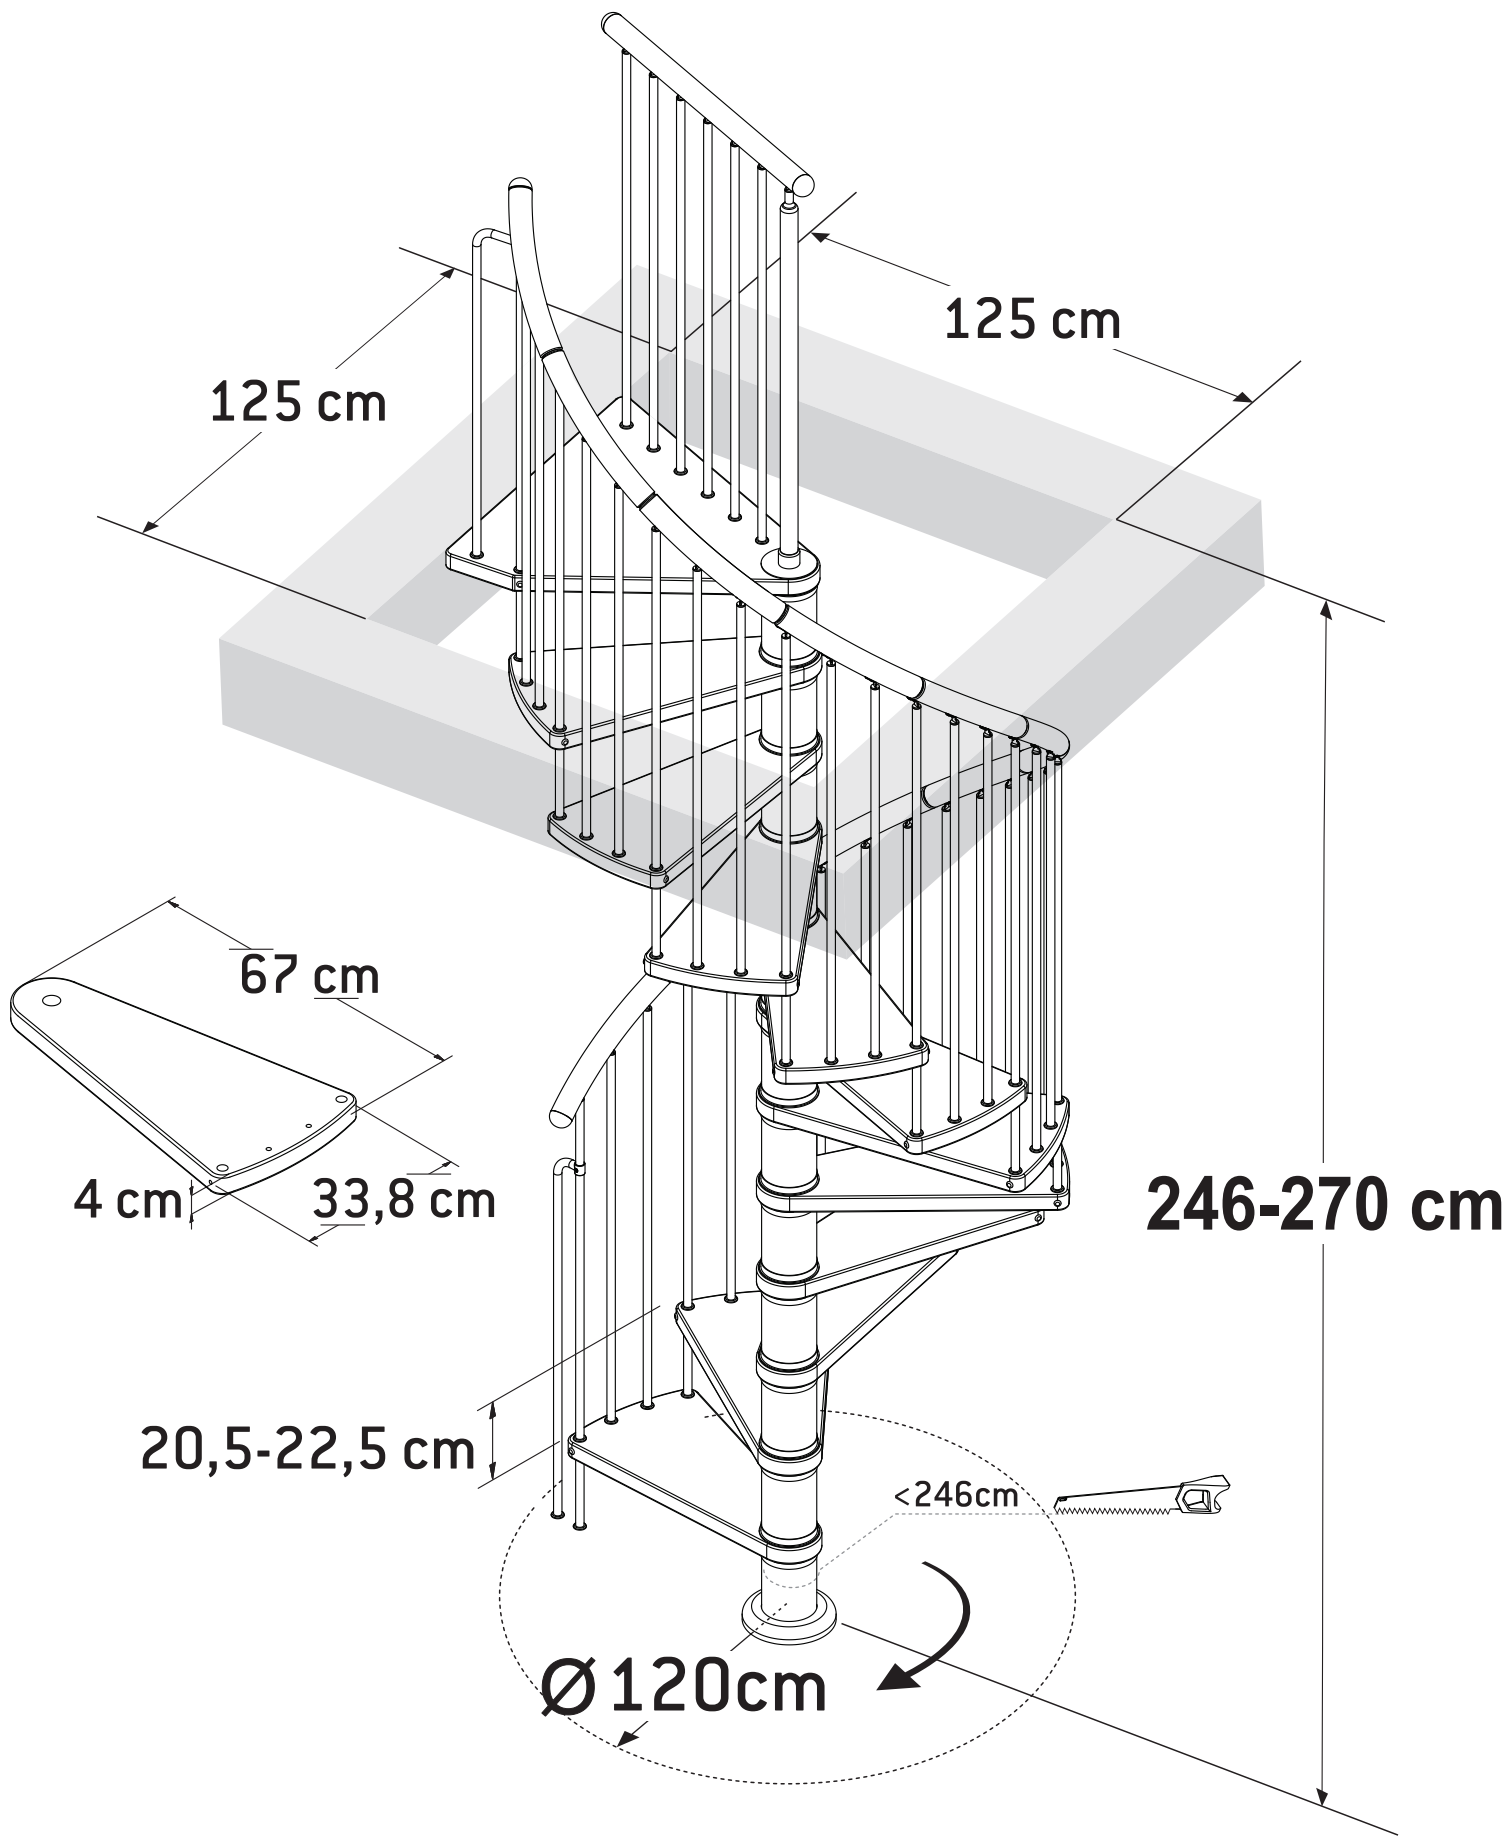

# WINNIPEG

Ø 120

BUCHE  
BEECH  
HÊTRE  
BEUK  
FAGGIO

EICHE  
OAK  
CHÊNE  
EIK  
QUERCIA

- DE TREPPE WINNIPEG Ø120 CM
- GB WINNIPEG STAIRCASE Ø120 CM
- FR WINNIPEG ESCALIER Ø120 CM
- NL WINNIPEG TRAP Ø120 CM
- IT WINNIPEG SCALA Ø120 CM

<p>1 40x335x670mm x11</p>	<p>2 40x721x725mm x1</p>	<p>3 Ø118x160mm x12</p>	<p>4 Ø50x410mm x9</p>	<p>5 Ø50x450mm x2</p>	<p>6 Ø18x900mm x1</p> <p>RAL 7012</p>
<p>7 Ø34x955 mm x1</p> <p>RAL 7012</p>	<p>8 Ø18x1315 mm x1</p> <p>RAL 7012</p>	<p>9 Ø18x1120 mm x11</p> <p>RAL 7012</p>	<p>10 Ø18x1013 mm x11</p> <p>M8</p> <p>RAL 7012</p>	<p>11 Ø18x938 mm x11</p> <p>M8</p> <p>RAL 7012</p>	<p>12 Ø18x955 mm x6</p> <p>M8</p> <p>RAL 7012</p>
<p>13 M30x997 mm x1</p> <p>M16</p>	<p>14 Ø30x1220 mm x2</p> <p>M16</p>	<p>15 50x60x90 mm x4</p>	<p>16 Ø192x4 mm x1</p>	<p>17 M8x60 mm x10</p>	<p>18 M16x80 mm x2</p>
<p>19 118x5 mm x48</p>	<p>20 120x6 mm x1</p>	<p>21 Ø56x4 mm x1</p> <p>A30</p>	<p>22 Ø40x4 mm x10</p>	<p>23 Ø16x1.6 mm x29</p> <p>A8</p> <p>RAL 7012</p>	<p>24 Ø121x18 mm x24</p>
<p>25 Ø50x795 mm x1</p>	<p>26 x1</p> <p>M30</p>	<p>27 Ø10x7 mm x23</p>	<p>28 Ø28x4 mm x23</p>	<p>29 Ø28x4 mm x29</p>	<p>30 Ø4,8x13 x4</p>
<p>31 Ø6x25 x8</p>	<p>32 Ø6x60 x10</p>	<p>33 Ø8x80 x6</p>	<p>34 M8x60 x29</p> <p>RAL 7012</p>	<p>35 Ø10x50 x10</p>	<p>36 Ø12x60 x6</p>

<p>37 0200x33 mm x1</p> <p>RAL 7012</p>	<p>38 022x82 mm x1</p> <p>RAL 7012</p>	<p>39 055x60 mm x1</p> <p>RAL 7012</p>	<p>40 018x825 mm x1</p> <p>RAL 7012</p>	<p>41 15x60x70 mm 15x60x100 mm x4</p>	<p>42 03.5x25 mm x82+3</p>
<p>43 M6x8 mm x23</p>	<p>44 18.5x22 mm x10</p>	<p>45 028x15 mm x3</p>	<p>46 055x60 mm x2</p> <p>Pz3</p>	<p>= 75%</p> <p>= 100%</p>	

**01**

**02**

**03**

**04**

12x h205mm=H2460 mm  
 12x h215mm=H2580 mm  
 12x h225mm=H2700 mm

19 x0 = h205mm  
 19 x4 = h225mm

05

06