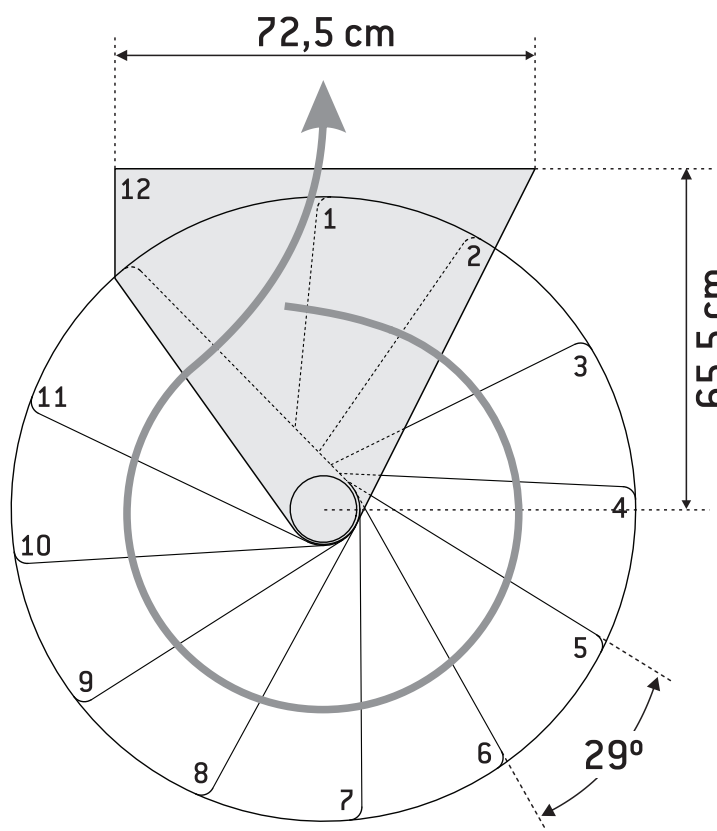

# WINNIPEG

Ø 120

BUCHE  
BEECH  
HÊTRE  
BEUK  
FAGGIO

EICHE  
OAK  
CHÊNE  
EIK  
QUERCIA

- DE TREPPE WINNIPEG Ø120 CM
- GB WINNIPEG STAIRCASE Ø120 CM
- FR WINNIPEG ESCALIER Ø120 CM
- NL WINNIPEG TRAP Ø120 CM
- IT WINNIPEG SCALA Ø120 CM

<p>1 40x335x670mm x11</p>	<p>2 40x721x725mm x1</p>	<p>3 Ø118x160mm x12</p>	<p>4 Ø50x410mm x9</p>	<p>5 Ø50x450mm x2</p>	<p>6 Ø18x900mm x1</p> <p>RAL 7012</p>
<p>7 Ø34x955 mm x1</p> <p>RAL 7012</p>	<p>8 Ø18x1315 mm x1</p> <p>RAL 7012</p>	<p>9 Ø18x1120 mm x11</p> <p>RAL 7012</p>	<p>10 Ø18x1013 mm x11</p> <p>M8</p> <p>RAL 7012</p>	<p>11 Ø18x938 mm x11</p> <p>M8</p> <p>RAL 7012</p>	<p>12 Ø18x955 mm x6</p> <p>M8</p> <p>RAL 7012</p>
<p>13 M30x997 mm x1</p> <p>M16</p>	<p>14 Ø30x1220 mm x2</p> <p>M16</p>	<p>15 50x60x90 mm x4</p>	<p>16 Ø192x4 mm x1</p>	<p>17 M8x60 mm x10</p>	<p>18 M16x80 mm x2</p>
<p>19 118x5 mm x48</p>	<p>20 120x6 mm x1</p>	<p>21 Ø56x4 mm x1</p> <p>A30</p>	<p>22 Ø40x4 mm x10</p>	<p>23 Ø16x1.6 mm x29</p> <p>A8</p> <p>RAL 7012</p>	<p>24 Ø121x18 mm x24</p>
<p>25 Ø50x795 mm x1</p>	<p>26 x1</p> <p>M30</p>	<p>27 Ø10x7 mm x23</p>	<p>28 Ø28x4 mm x23</p>	<p>29 Ø28x4 mm x29</p>	<p>30 Ø4,8x13 x4</p>
<p>31 Ø6x25 x8</p>	<p>32 Ø6x60 x10</p>	<p>33 Ø8x80 x6</p>	<p>34 M8x60 x29</p> <p>RAL 7012</p>	<p>35 Ø10x50 x10</p>	<p>36 Ø12x60 x6</p>

<p>37 0200x33 mm x1</p> <p>RAL 7012</p>	<p>38 022x82 mm x1</p> <p>RAL 7012</p>	<p>39 055x60 mm x1</p> <p>RAL 7012</p>	<p>40 018x825 mm x1</p> <p>RAL 7012</p>	<p>41 15x60x70 mm 15x60x100 mm x4</p>	<p>42 03.5x25 mm x82+3</p>
<p>43 M6x8 mm x23</p>	<p>44 18.5x22 mm x10</p>	<p>45 028x15 mm x3</p>	<p>46 055x60 mm x2</p> <p>Pz3</p>	<p>= 75%</p> <p>= 100%</p>	

**01**

**02**

**03**

**04**

12x h205mm=H2460 mm  
 12x h215mm=H2580 mm  
 12x h225mm=H2700 mm

19 x0 = h205mm  
 19 x4 = h225mm

05

06