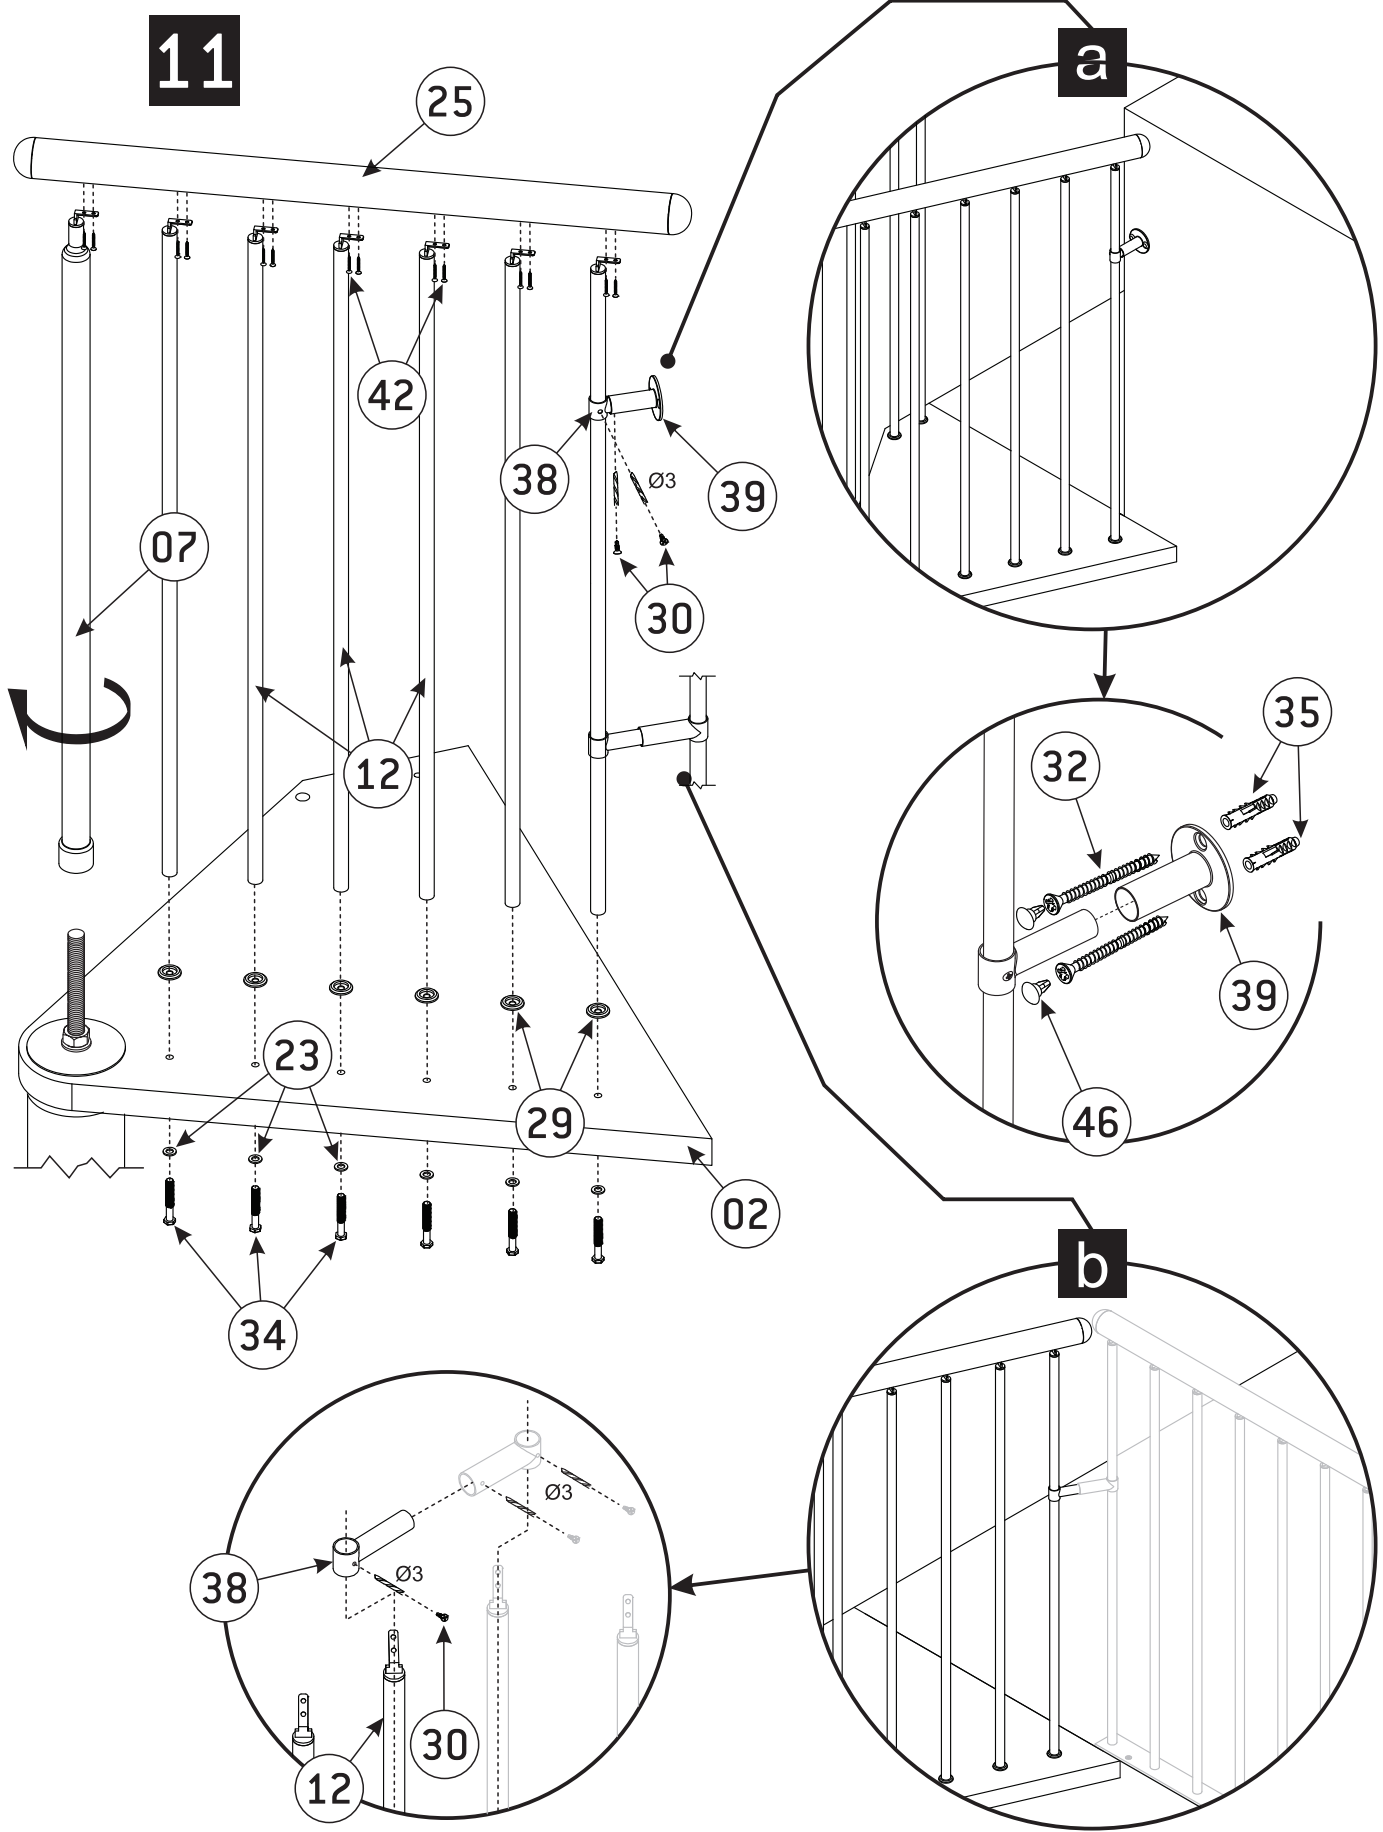

# WINNIPEG

Ø 120

BUCHE  
BEECH  
HÊTRE  
BEUK  
FAGGIO

EICHE  
OAK  
CHÊNE  
EIK  
QUERCIA

- DE TREPPE WINNIPEG Ø120 CM
- GB WINNIPEG STAIRCASE Ø120 CM
- FR WINNIPEG ESCALIER Ø120 CM
- NL WINNIPEG TRAP Ø120 CM
- IT WINNIPEG SCALA Ø120 CM

<p>1 40x335x670mm x11</p>	<p>2 40x721x725mm x1</p>	<p>3 Ø118x160mm x12</p>	<p>4 Ø50x410mm x9</p>	<p>5 Ø50x450mm x2</p>	<p>6 Ø18x900mm x1</p> <p>RAL 7012</p>
<p>7 Ø34x955 mm x1</p> <p>RAL 7012</p>	<p>8 Ø18x1315 mm x1</p> <p>RAL 7012</p>	<p>9 Ø18x1120 mm x11</p> <p>RAL 7012</p>	<p>10 Ø18x1013 mm x11</p> <p>M8</p> <p>RAL 7012</p>	<p>11 Ø18x938 mm x11</p> <p>M8</p> <p>RAL 7012</p>	<p>12 Ø18x955 mm x6</p> <p>M8</p> <p>RAL 7012</p>
<p>13 M30x997 mm x1</p> <p>M16</p>	<p>14 Ø30x1220 mm x2</p> <p>M16</p>	<p>15 50x60x90 mm x4</p>	<p>16 Ø192x4 mm x1</p>	<p>17 M8x60 mm x10</p>	<p>18 M16x80 mm x2</p>
<p>19 118x5 mm x48</p>	<p>20 120x6 mm x1</p>	<p>21 Ø56x4 mm x1</p> <p>A30</p>	<p>22 Ø40x4 mm x10</p>	<p>23 Ø16x1.6 mm x29</p> <p>A8</p> <p>RAL 7012</p>	<p>24 Ø121x18 mm x24</p>
<p>25 Ø50x795 mm x1</p>	<p>26 x1</p> <p>M30</p>	<p>27 Ø10x7 mm x23</p>	<p>28 Ø28x4 mm x23</p>	<p>29 Ø28x4 mm x29</p>	<p>30 Ø4,8x13 x4</p>
<p>31 Ø6x25 x8</p>	<p>32 Ø6x60 x10</p>	<p>33 Ø8x80 x6</p>	<p>34 M8x60 x29</p> <p>RAL 7012</p>	<p>35 Ø10x50 x10</p>	<p>36 Ø12x60 x6</p>

**01**

**02**

**03**

**04**

12x h205mm=H2460 mm  
 12x h215mm=H2580 mm  
 12x h225mm=H2700 mm

19 x0 = h205mm  
 19 x4 = h225mm

05

06

11

12

12