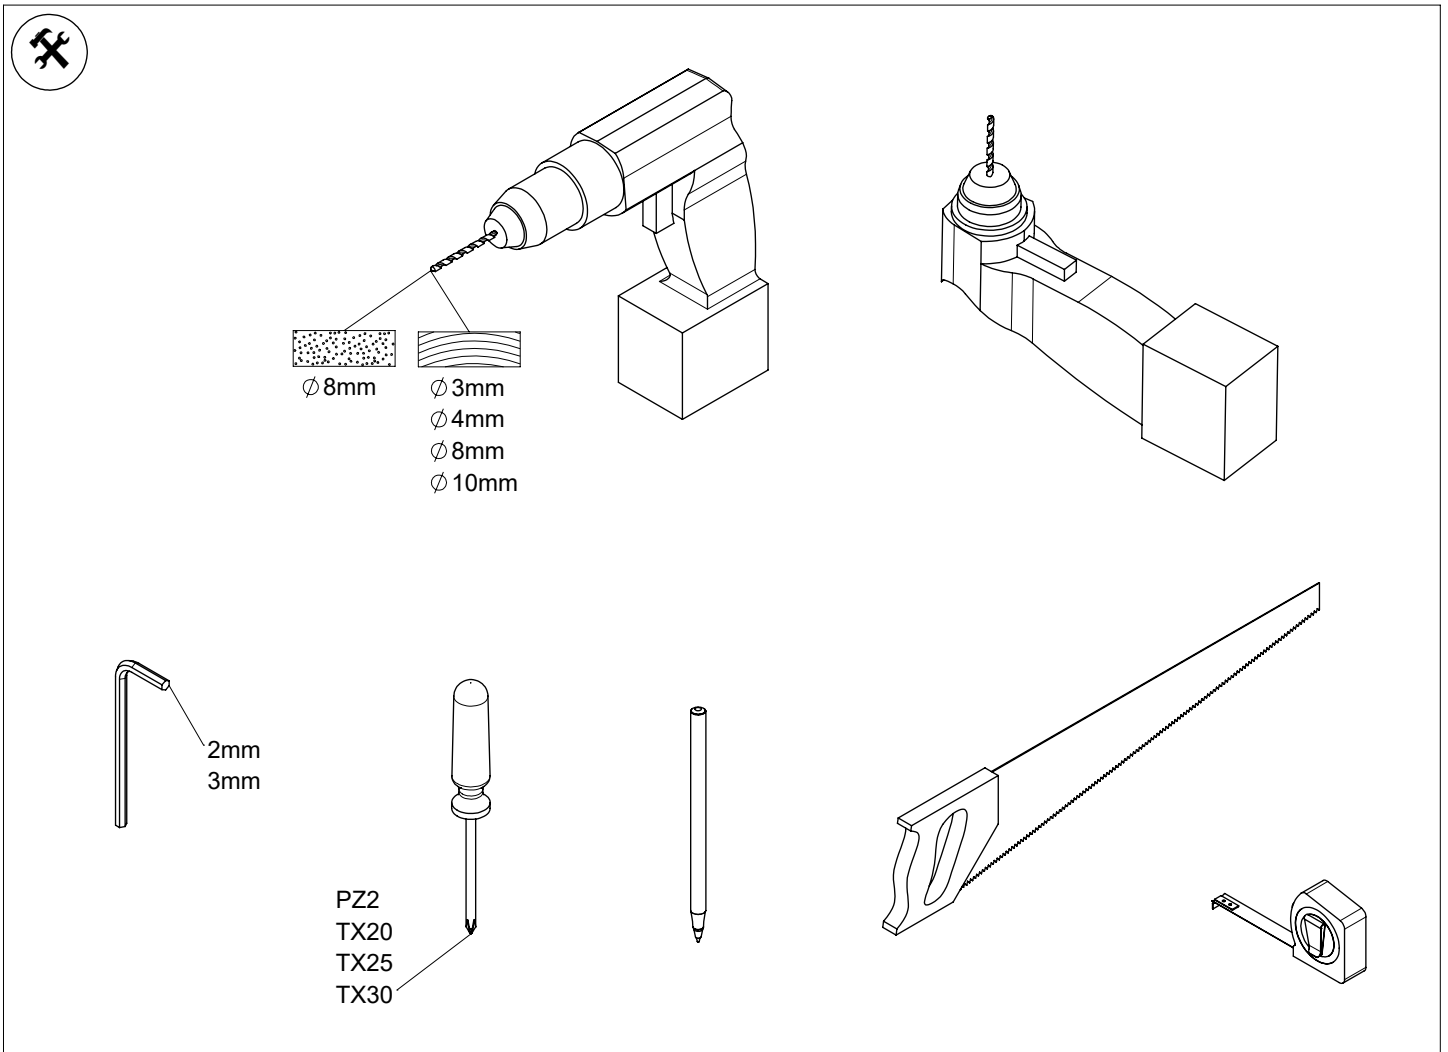

2	2a			4			5			6			12	20			23			24			29		
		CLASSIC	CLASSIC	CLASSIC	CLASSIC	CLASSIC	CLASSIC	CLASSIC	CLASSIC	CLASSIC	CLASSIC	CLASSIC	CLASSIC		CLASSIC	CLASSIC	CLASSIC	CLASSIC	CLASSIC	CLASSIC	CLASSIC	CLASSIC	CLASSIC	CLASSIC		
		II	III	IIII	II	III	IIII	II	III	IIII	II	III	IIII		II	III	IIII	II	III	IIII	II	III	IIII	II	III	IIII
0 - 1	6	0	4	5	10	18	26	6	10	11	7	11	12	1	20	36	52	22	38	54	7	11	12	7	11	12
2	6	0	5	7	10	20	30	6	11	13	7	12	14	2	20	40	60	22	42	62	7	12	14	7	12	14
3	7	0	6	9	12	24	36	7	13	16	8	14	17	2	24	48	72	26	50	74	8	14	17	8	14	17
4	8	0	7	11	14	28	42	8	15	19	9	16	20	2	28	56	84	30	58	86	9	16	20	9	16	20
5	9	0	8	13	16	32	48	9	17	22	10	18	23	2	32	64	96	34	66	98	10	18	23	10	18	23
6	10	0	9	15	18	36	54	10	19	25	11	20	26	2	36	72	108	38	74	110	11	20	26	11	20	26
7	11	0	10	17	20	40	60	11	21	28	12	22	29	3	40	80	120	42	82	122	12	22	29	12	22	29
8	12	0	12	19	22	46	70	12	24	31	13	25	32	3	44	92	140	46	94	142	13	25	32	13	25	32
9	13	0	12	21	24	48	72	13	25	34	14	26	35	3	48	96	144	50	98	146	14	26	35	14	26	35
10	14	0	13	23	26	52	78	14	27	37	15	28	38	3	52	104	156	54	106	158	15	28	38	15	28	38
11	15	0	14	25	28	56	84	15	29	40	16	30	41	4	56	112	168	58	114	170	16	30	41	16	30	41
12	16	0	15	27	30	60	90	16	31	43	17	32	44	4	60	120	180	62	122	182	17	32	44	17	32	44

Included in staircase In der Treppe enthalten Inbegrepen bij uw trap Inclus avec votre escalier Inkluderet i trappe	40 x 1 K1-01810	41 x 1 K1-01620	42 x 1 K3-90005	43 x 1 K3-90001