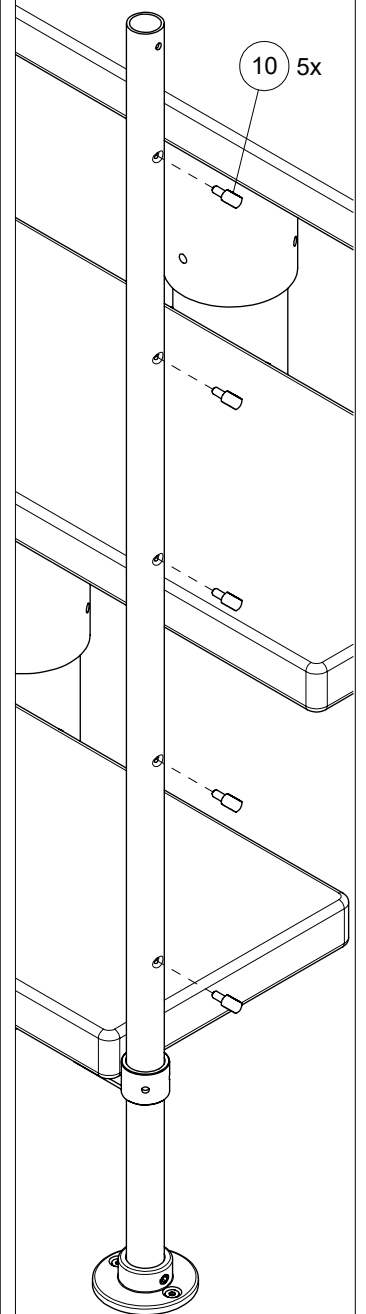

<p>11</p>  <p>Ø6</p> <p>K1-14077</p>	 <p>1500</p>
---	--

<p>12</p>  <p>Ø40</p>	 <p>1500</p>
--	--

M2-1078905 1500 mm Beech varnished / Buche lackiert / Beuk gelakt / Hêtre verni / bøg lakeret
 M2-1078906 1500 mm Beech oiled / Buche geölt / Beuk geolied / Hêtre huilé / bøg olieret
 M2-1078915 1500 mm Oak varnished / Eiche lackiert / Eik gelakt / Chêne verni / Eg lakeret
 M2-1078916 1500 mm Oak oiled / Eiche geölt / Eik geolied / Chêne huilé / Eg olieret
 M2-1078917 1500 mm Oak white oiled / Eiche weiss geölt / Eik wit geolied / Chêne huilé blanc / Eg hvid olieret

<p>13</p>  <p>Ø8</p> <p>x 10 K1-04050</p>	<p>14</p>  <p>Ø8 50</p> <p>K1-14939</p>	<p>20</p>   <p>K3-06130 Ø6 x 30 Torx 30</p>	<p>21</p>  <p>x 2 K3-06110 Ø5 x 60 Torx 25</p>	<p>23</p>   <p>K3-05056 M6 x 5</p>	<p>24</p>   <p>K3-05002 M6 x 8</p>
<p>25</p>  <p>x 3 K3-08003 Ø8 x 50</p>	<p>26</p>  <p>x 1 K3-06120 Ø5 x 60 Torx 25</p>	<p>27</p>  <p>x 2 K3-06290 Ø4,5 x 40 Torx 20</p>	<p>28</p>  <p>x 4 R3-91415 Ø8 x 40</p>	<p>29</p>   <p>K3-06008 Ø5 x 25</p>	<p>30</p>  <p>x 1 K3-10226 Ø5 x 35 Torx 25</p>
<p>31</p>   <p>K3-05064 M4 x 4</p>					

Tools not included!
 Werkzeuge nicht enthalten!
 Gereedschap niet inbegrepen!
 Outils non inclus!
 Værktøj ikke inkluderet!

PZ2
 TX20
 TX25
 TX30

Included in staircase
 In der Treppe enthalten
 Inbegrepen bij uw trap
 Inclus avec votre escalier
 Inkluderet i trappe

10

11

21

22

25

26

27