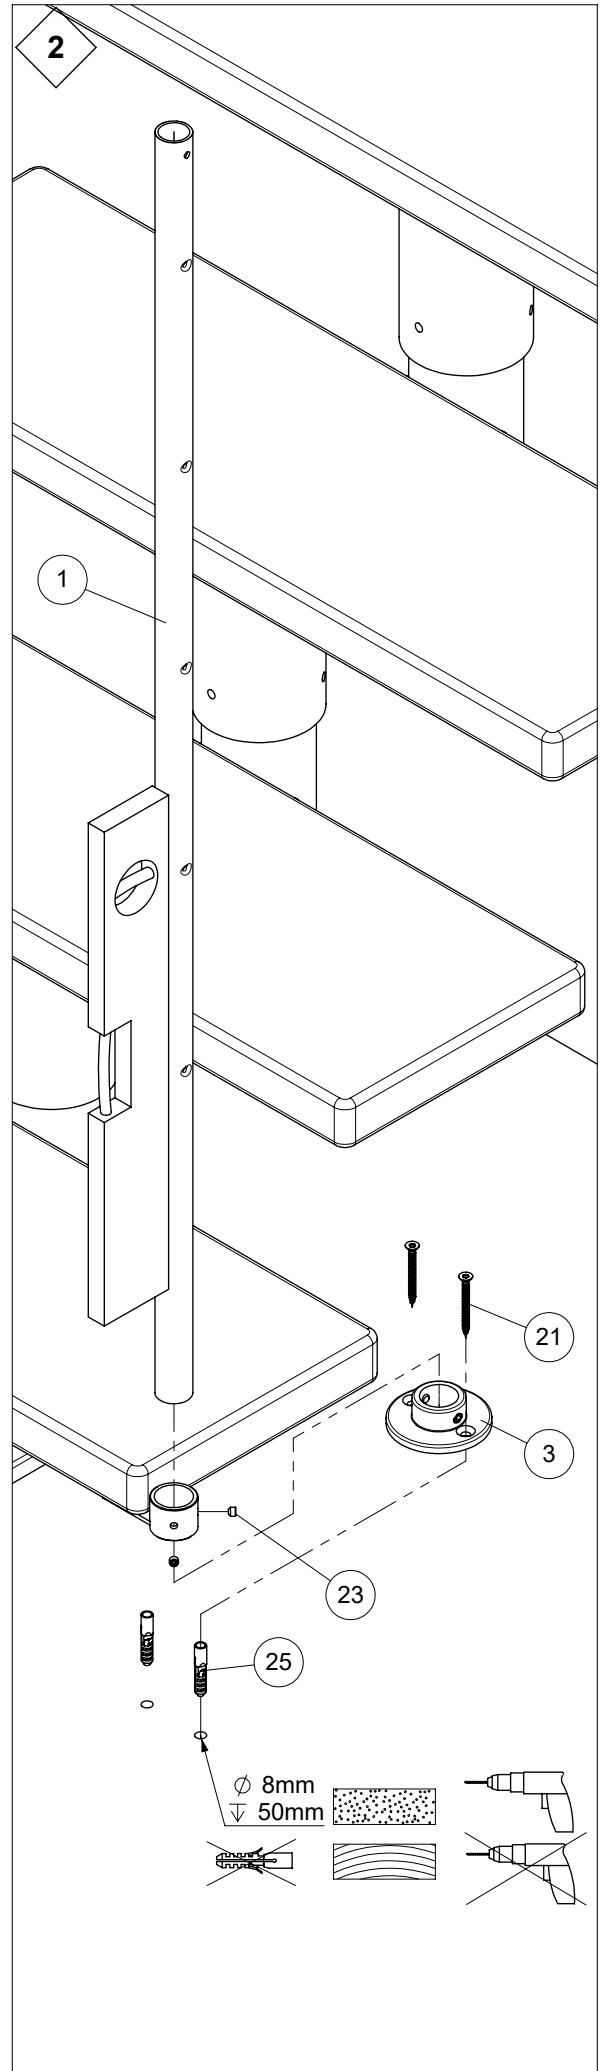

<p>11</p>  <p>Ø6</p> <p>K1-14077</p>	 <p>1500</p>
---	--

<p>12</p>  <p>Ø40</p>	 <p>1500</p>
--	--

M2-1078905 1500 mm Beech varnished / Buche lackiert / Beuk gelakt / Hêtre verni / bøg lakeret
 M2-1078906 1500 mm Beech oiled / Buche geölt / Beuk geolied / Hêtre huilé / bøg olieret
 M2-1078915 1500 mm Oak varnished / Eiche lackiert / Eik gelakt / Chêne verni / Eg lakeret
 M2-1078916 1500 mm Oak oiled / Eiche geölt / Eik geolied / Chêne huilé / Eg olieret
 M2-1078917 1500 mm Oak white oiled / Eiche weiss geölt / Eik wit geolied / Chêne huilé blanc / Eg hvid olieret

<p>13</p>  <p>Ø8</p> <p>x 10 K1-04050</p>	<p>14</p>  <p>Ø8 50</p> <p>K1-14939</p>	<p>20</p>   <p>K3-06130 Ø6 x 30 Torx 30</p>	<p>21</p>  <p>x 2 K3-06110 Ø5 x 60 Torx 25</p>	<p>23</p>   <p>K3-05056 M6 x 5</p>	<p>24</p>   <p>K3-05002 M6 x 8</p>
<p>25</p>  <p>x 3 K3-08003 Ø8 x 50</p>	<p>26</p>  <p>x 1 K3-06120 Ø5 x 60 Torx 25</p>	<p>27</p>  <p>x 2 K3-06290 Ø4,5 x 40 Torx 20</p>	<p>28</p>  <p>x 4 R3-91415 Ø8 x 40</p>	<p>29</p>   <p>K3-06008 Ø5 x 25</p>	<p>30</p>  <p>x 1 K3-10226 Ø5 x 35 Torx 25</p>
<p>31</p>   <p>K3-05064 M4 x 4</p>					

Tools not included!
 Werkzeuge nicht enthalten!
 Gereedschap niet inbegrepen!
 Outils non inclus!
 Værktøj ikke inkluderet!

PZ2
 TX20
 TX25
 TX30

Included in staircase
 In der Treppe enthalten
 Inbegrepen bij uw trap
 Inclus avec votre escalier
 Inkluderet i trappe

10

11

21

22

25

26

27