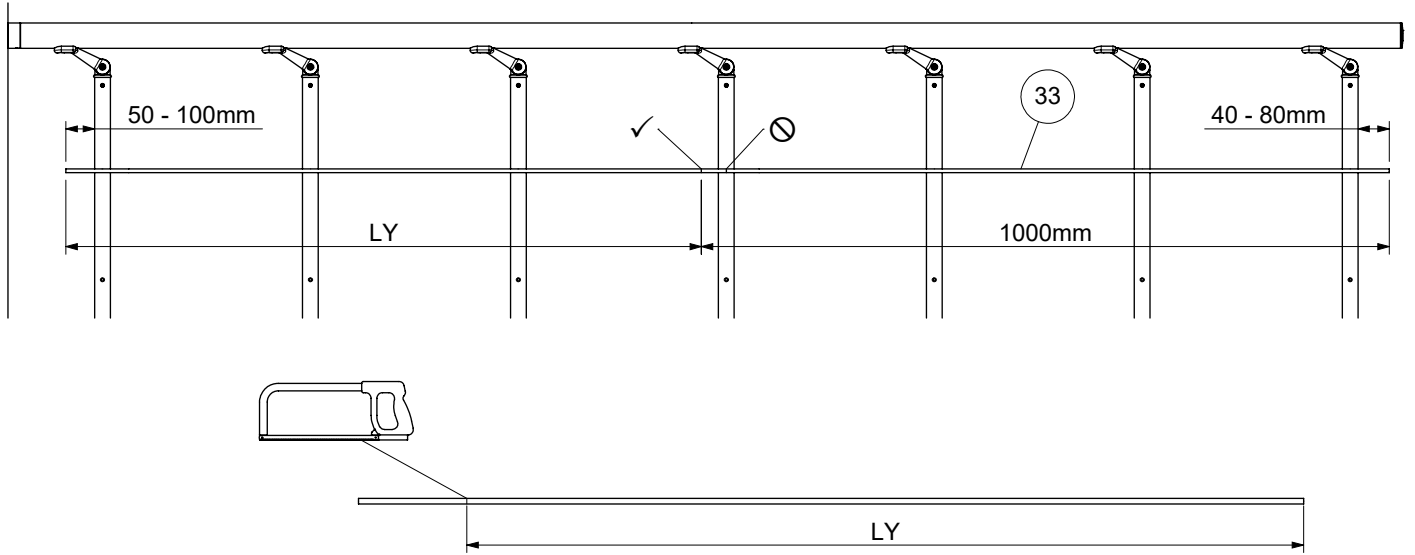

**Extension kit
Ergänzungspaket**

**Uitbreidingsset
Kit de suite**

Forlængerpakke

<p>8</p> <p>955</p> <p>Ø25</p>	<p>28</p> <p>x 3 K2-1077195 RAL 7016 K2-1077196 RAL 9005 K2-1077197 Pearl grey K2-1077198 RAL 9016</p>	<p>29</p> <p>x 15 K1-1077202</p>	<p>30</p> <p>50</p> <p>Ø6</p> <p>x 5 K1-14939</p>	<p>58</p> <p>x 15 K3-05064 M4 x 4</p>	
<p>32</p> <p>Ø40</p>	<p>1000</p> <p>Beech / Buche / Beuken / Hêter / Bøg Oak / Eiche / Bijv / Chêne / Eg Oak white / Eiche weiß / Bijv wit / Chêne blanc / Eg hvid</p>				
<p>33</p> <p>Ø6</p>	<p>1000</p> <p>x 5 K1-14070</p>				
<p>47</p> <p>x 3 K2-1077625 RAL 7016 K2-1077626 RAL 9005 K2-1077627 Pearl grey K2-1077628 RAL 9016</p>	<p>48</p> <p>x 1 R3-91415 Ø8 x 40</p>	<p>49</p> <p>x 9 K3-06027 Ø5 x 50 TX25</p>	<p>51</p> <p>x 9 K3-08002 Ø8 x 40</p>	<p>52</p> <p>x 3 K3-06008 Ø5 x 25 PZ2</p>	<p>52</p> <p>x 3 K3-05002 M6 x 8</p>

Tools not included!
 Werkzeuge nicht enthalten!
 Gereedschap niet inbegrepen!
 Outils non inclus!
 Værktøj ikke inkluderet!

Ø 3mm
 Ø 4mm
 Ø 8mm
 Ø 12mm

13

14

15

16

18

Extension kit
Ergänzungspaket
Uitbreidingsset
Kit de suite
Forlængerpakke