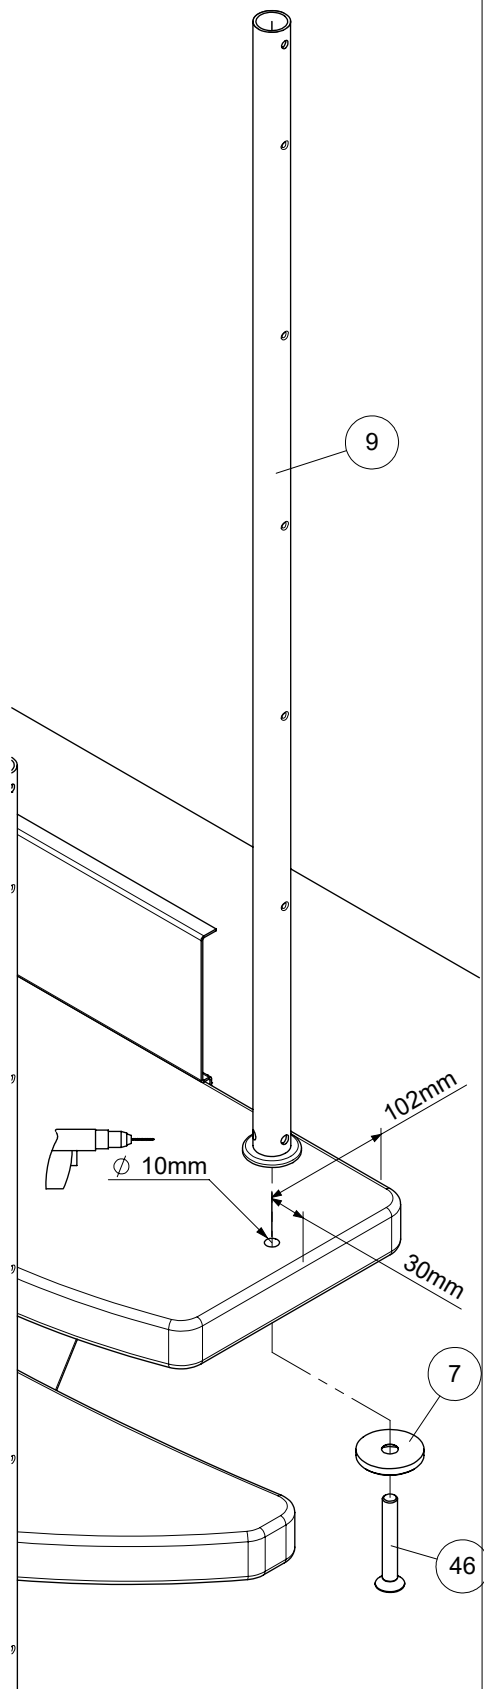

SHAPE 6 BANISTER

BERLIN

**INSTRUCTION / MONTAGEANLEITUNG
INSTRUKTION / INSTRUCCÌN / INSTRUKCJA**

	Height floor-to-floor	Rise height	Number of treads
	Geschosshöhe	Steigungshöhe	Anzahl Stufen
	Hauteur sol-sol	Hauteur de marche	Nombre de marches
	Altura de suelo/suelo	Altura de peldaños	Numero de peldaños
	Altura do chão / chão	Altura do degrau	Número de etapas (degraus)
	Hoogte vloer/vloer	Hoogte trede	Aantal treden
	Etagehøjde	Stigningshøjde	Antal trin
	Golv till golv höjd	Stigningshöjd	Antal steg
	Wysokość kondygnacji od podłogi do podłogi	Wysokość stopnia	Ilość stopni
	Înălțime sol-sol	Înălțime treaptă	Număr trepte
	Výška patra podlaha-podlaha	Výška schodu	Počet nášlapů
	Висота от пола до пола	Шаг ступени	Кол-во ступеней
	Aukšto aukštis	Pakopos aukštis	Pakopų kiekis
	Stāva augstums	Pakāpiena augstums	Pakāpienu skaits
	Korruse kõrgus	Astme kõrgus	Astmete arv
	Višina nadstropja	Višina stopnice	Število stopnic
	Visina kata	Visina stepenice	Broj stepenica
	Výška podlažia	Výška stupňa	Počet stupňov

Tools not included!
 Werkzeuge nicht enthalten!
 Gereedschap niet inbegrepen!
 Outils non inclus!
 Værktøj ikke inkluderet!

- | | |
|--------|--------|
| | |
| ∅ 3mm | ∅ 6mm |
| ∅ 4mm | ∅ 12mm |
| ∅ 6mm | |
| ∅ 8mm | |
| ∅ 10mm | |

Example / Beispiel / Voorbeeld / Example / Eksempel:
 H: 2400 mm, T: 11 st(pcs)

$$S = \frac{2400 \text{ mm}}{11 + 1} = 200 \text{ mm}$$

T	min H	max H
9	1850 mm	2250 mm
10	2035 mm	2475 mm
11	2220 mm	2700 mm
12	2405 mm	2925 mm
13	2590 mm	3150 mm

L

R

1595

1573

1674

1513

19

20