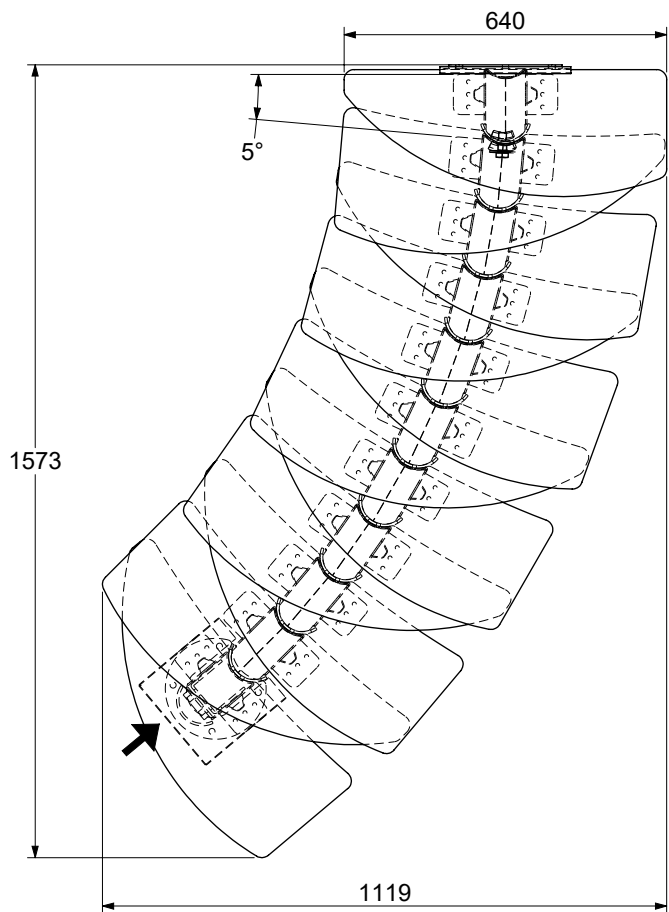

- 3mm
- 4mm
- 6mm

- TX25
- TX30
- PZ2

~ 50mm ~ 50mm

Protractor
 Winkelmesser
 Gradenboog
 Rapporteur d'angle
 Vinkelmåler

L

R

$$S = \frac{H}{T + 1}$$

min S	max S
185 mm	225 mm

Example / Beispiel / Voorbeeld / Example / Eksempel:
 H: 2400 mm, T: 11 st(pcs)

$$S = \frac{2400 \text{ mm}}{11 + 1} = 200 \text{ mm}$$

T	min H	max H
9	1850 mm	2250 mm
10	2035 mm	2475 mm
11	2220 mm	2700 mm
12	2405 mm	2925 mm
13	2590 mm	3150 mm

3

7

8

13

L

R

17

18