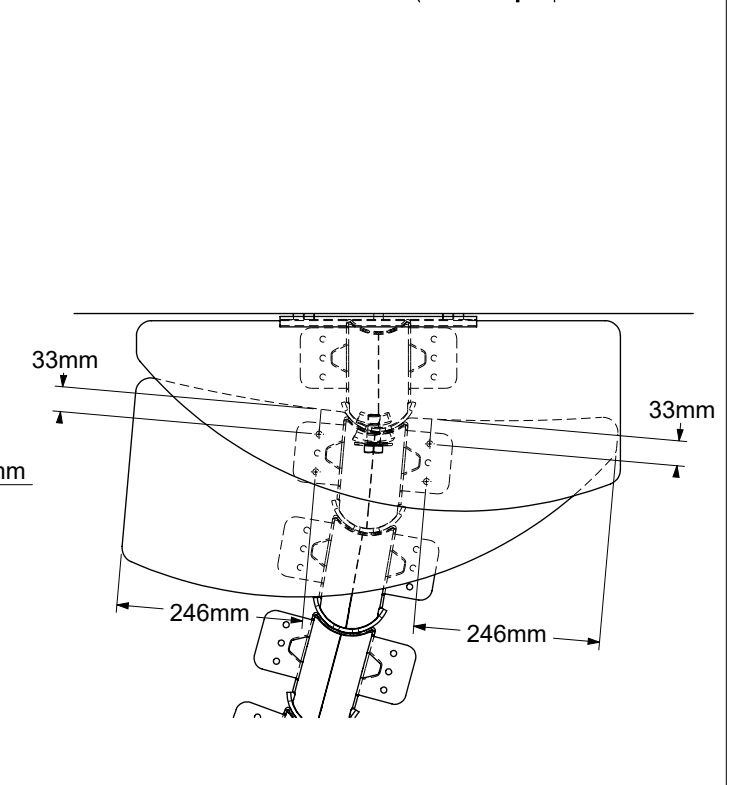

- 3mm
- 4mm
- 6mm

- TX25
- TX30
- PZ2

~ 50mm ~ 50mm

Protractor
 Winkelmesser
 Gradenboog
 Rapporteur d'angle
 Vinkelmåler

L

R

$$S = \frac{H}{T + 1}$$

min S	max S
185 mm	225 mm

Example / Beispiel / Voorbeeld / Example / Eksempel:
 H: 2400 mm, T: 11 st(pcs)

$$S = \frac{2400 \text{ mm}}{11 + 1} = 200 \text{ mm}$$

T	min H	max H
9	1850 mm	2250 mm
10	2035 mm	2475 mm
11	2220 mm	2700 mm
12	2405 mm	2925 mm
13	2590 mm	3150 mm

3

7

8

13

L

R

17

18