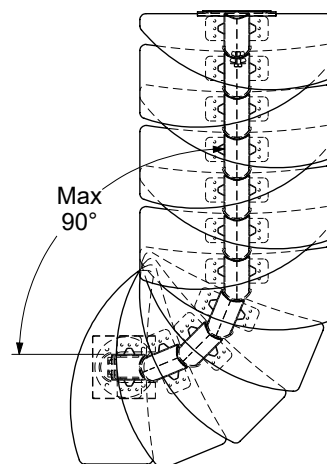

- 3mm
- 4mm
- 6mm

- TX25
- TX30
- PZ2

~ 50mm ~ 50mm

Protractor
 Winkelmesser
 Gradenboog
 Rapporteur d'angle
 Vinkelmåler

L

R

$$S = \frac{H}{T + 1}$$

min S	max S
185 mm	225 mm

Example / Beispiel / Voorbeeld / Example / Eksempel:
 H: 2400 mm, T: 11 st(pcs)

$$S = \frac{2400 \text{ mm}}{11 + 1} = 200 \text{ mm}$$

T	min H	max H
9	1850 mm	2250 mm
10	2035 mm	2475 mm
11	2220 mm	2700 mm
12	2405 mm	2925 mm
13	2590 mm	3150 mm