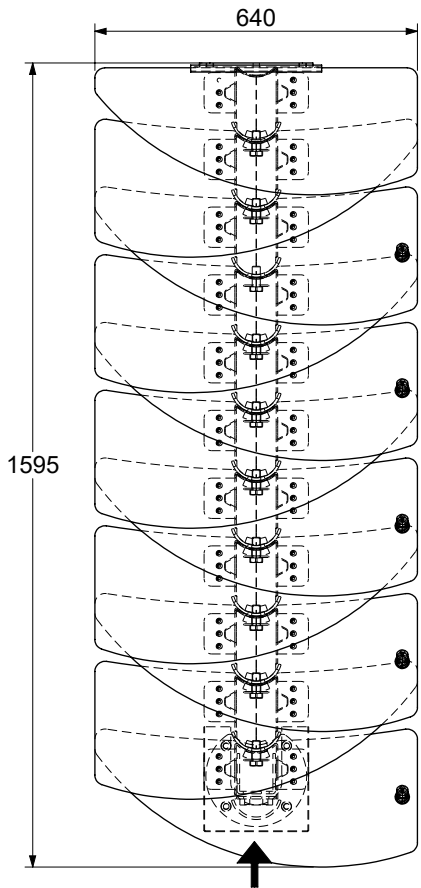

- 3mm
- 4mm
- 6mm

- TX25
- TX30
- PZ2

~ 50mm ~ 50mm

Protractor
 Winkelmesser
 Gradenboog
 Rapporteur d'angle
 Vinkelmåler

L

R

$$S = \frac{H}{T + 1}$$

min S	max S
185 mm	225 mm

Example / Beispiel / Voorbeeld / Example / Eksempel:
 H: 2400 mm, T: 11 st(pcs)

$$S = \frac{2400 \text{ mm}}{11 + 1} = 200 \text{ mm}$$

T	min H	max H
9	1850 mm	2250 mm
10	2035 mm	2475 mm
11	2220 mm	2700 mm
12	2405 mm	2925 mm
13	2590 mm	3150 mm

3

7

8

13

L

R

17

18