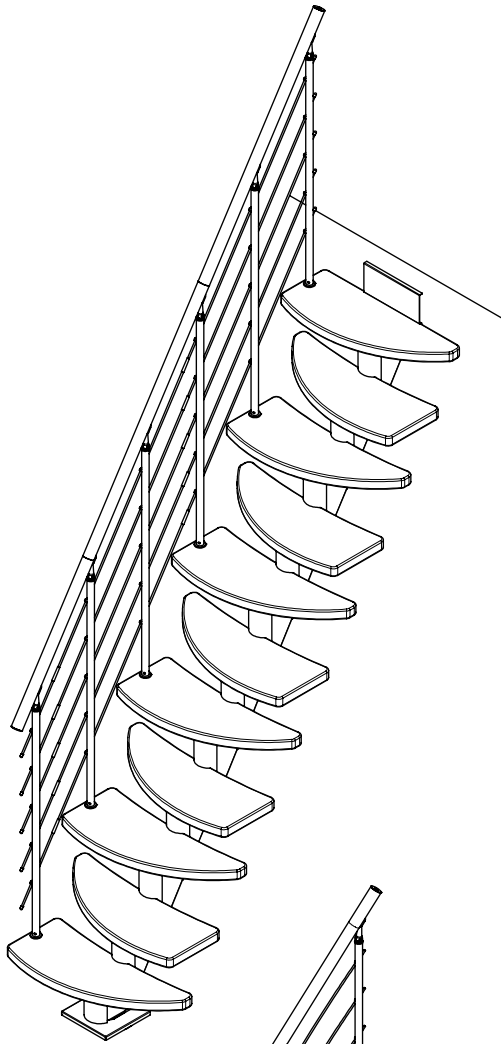

- 3mm
- 4mm
- 6mm

- TX25
- TX30
- PZ2

~ 50mm ~ 50mm

Protractor
 Winkelmesser
 Gradenboog
 Rapporteur d'angle
 Vinkelmåler

L

R

$$S = \frac{H}{T + 1}$$

min S	max S
185 mm	225 mm