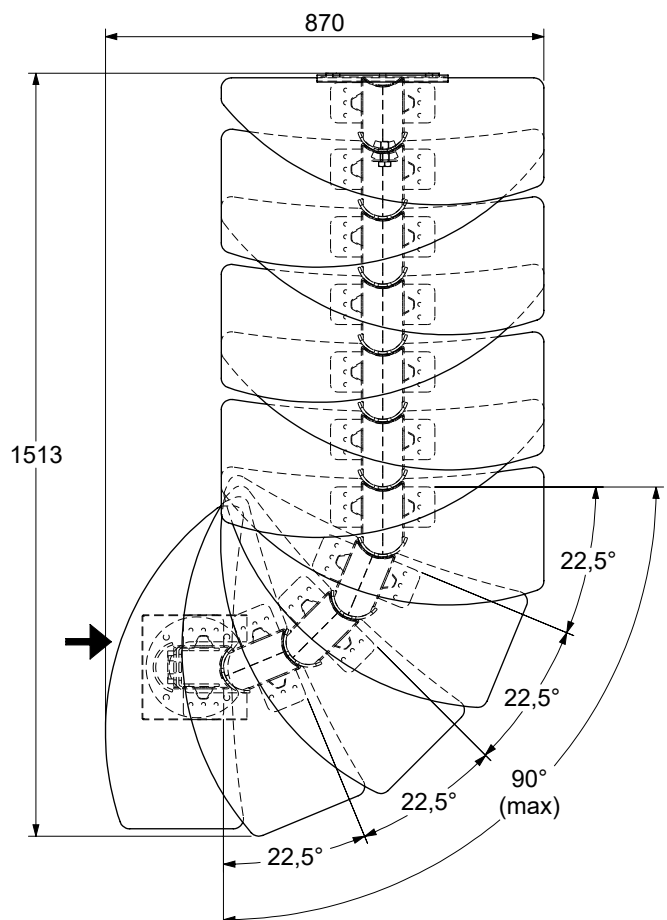

- 3mm
- 4mm
- 6mm

- TX25
- TX30
- PZ2

~ 50mm ~ 50mm

Protractor
 Winkelmesser
 Gradenboog
 Rapporteur d'angle
 Vinkelmåler

L

R

$$S = \frac{H}{T + 1}$$

min S	max S
185 mm	225 mm

Example / Beispiel / Voorbeeld / Example / Eksempel:
 H: 2400 mm, T: 11 st(pcs)

$$S = \frac{2400 \text{ mm}}{11 + 1} = 200 \text{ mm}$$

T	min H	max H
9	1850 mm	2250 mm
10	2035 mm	2475 mm
11	2220 mm	2700 mm
12	2405 mm	2925 mm
13	2590 mm	3150 mm

3

7

8

13

L

R

17

18