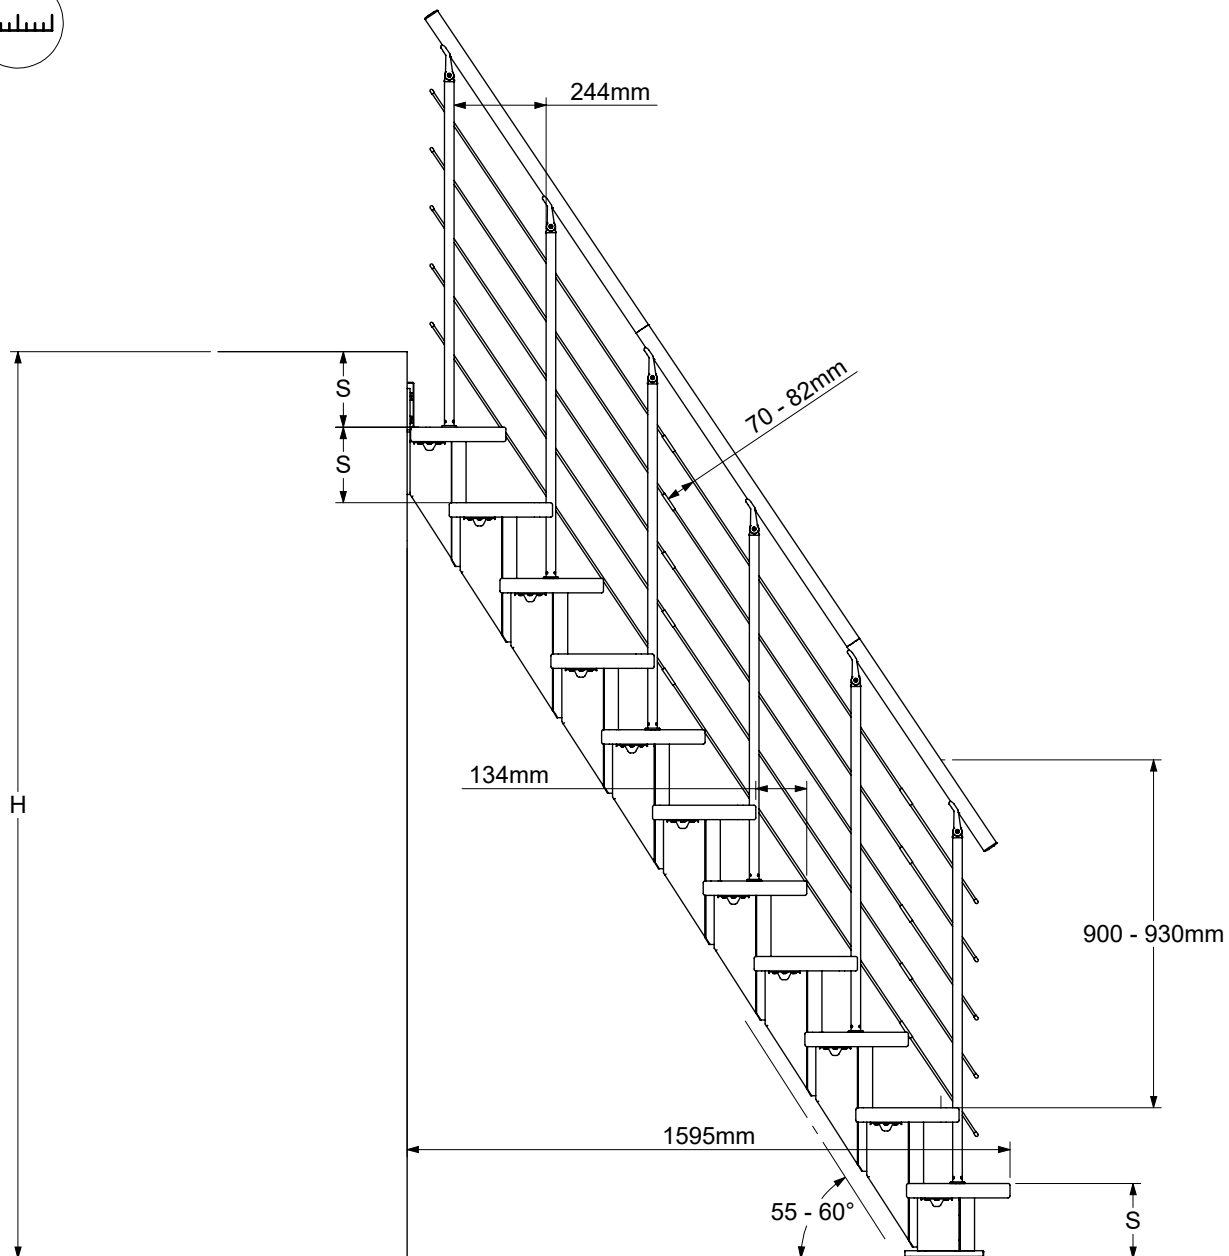

- 3mm
- 4mm
- 6mm

- TX25
- TX30
- PZ2

~ 50mm ~ 50mm

Protractor
 Winkelmesser
 Gradenboog
 Rapporteur d'angle
 Vinkelmåler

L

R

$$S = \frac{H}{T + 1}$$

min S	max S
185 mm	225 mm