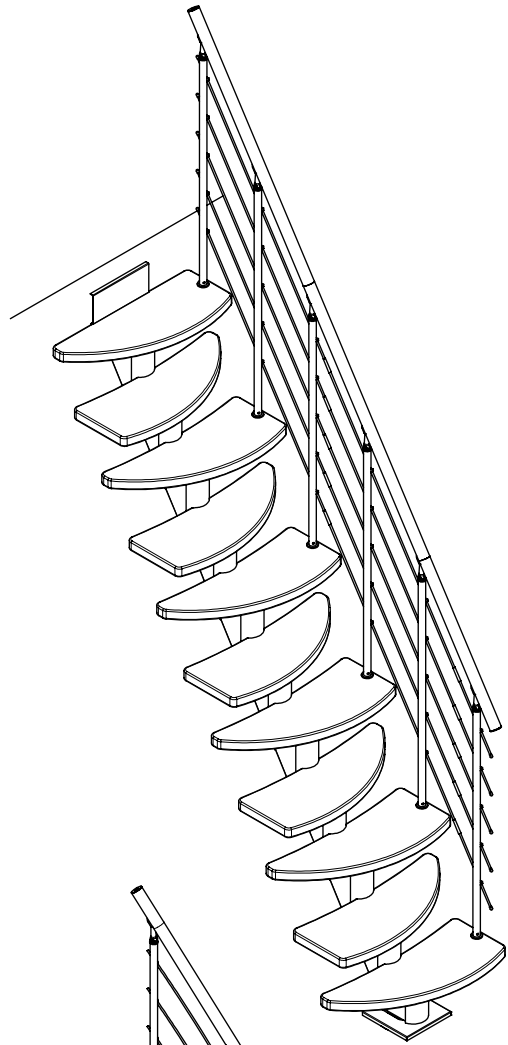

- 3mm
- 4mm
- 6mm

- TX25
- TX30
- PZ2

~ 50mm ~ 50mm

Protractor
 Winkelmesser
 Gradenboog
 Rapporteur d'angle
 Vinkelmåler

L

R

$$S = \frac{H}{T + 1}$$

min S	max S
185 mm	225 mm