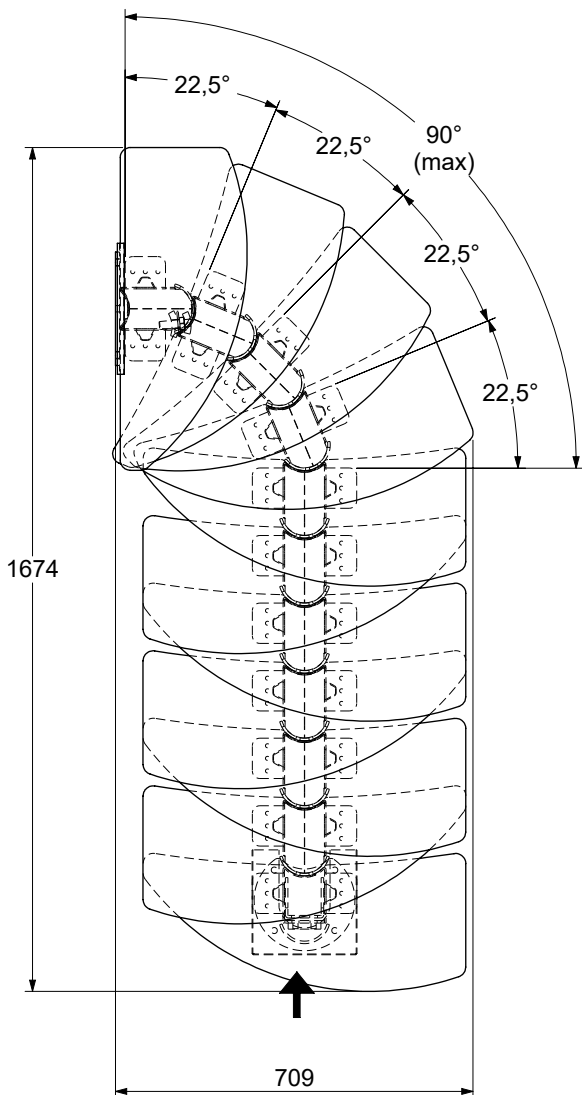

- 3mm
- 4mm
- 6mm

- TX25
- TX30
- PZ2

~ 50mm ~ 50mm

Protractor
 Winkelmesser
 Gradenboog
 Rapporteur d'angle
 Vinkelmåler

L

R

$$S = \frac{H}{T + 1}$$

min S	max S
185 mm	225 mm

Example / Beispiel / Voorbeeld / Example / Eksempel:
 H: 2400 mm, T: 11 st(pcs)

$$S = \frac{2400 \text{ mm}}{11 + 1} = 200 \text{ mm}$$

T	min H	max H
9	1850 mm	2250 mm
10	2035 mm	2475 mm
11	2220 mm	2700 mm
12	2405 mm	2925 mm
13	2590 mm	3150 mm

3

7

8

13

L

R

17

18