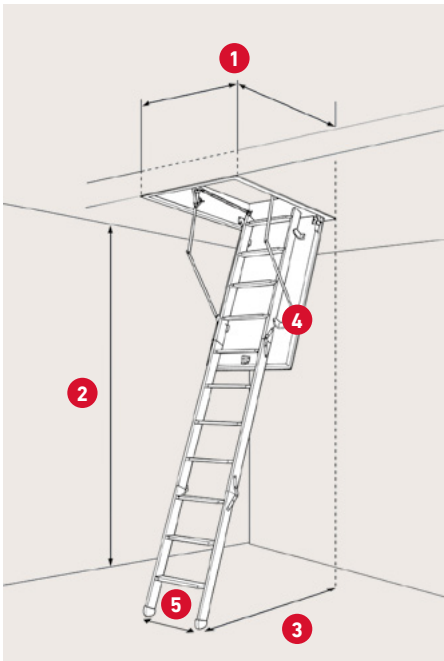

## SPECIFIKATIONER

50 mm rockwool isolering  
Icke-brännbar, vatten-  
avvisande stenull

Steghöjd med arm –  
stängd trappa: 58,8 cm

Steghöjd utan arm –  
stängd trappa: 32,4 cm

Ram: Vitmålad plywood  
Höjd: 19,1 - 80 cm

Vanger: Stål  
Bredd: 4 cm

3-delad steg  
inkl. justerbara fötter

Tjocklek luckblad: 56 mm  
Vit HDF 2 x 3 mm  
Falsad bottenkant  
Färg: RAL 9010

Inkl. vitmålade,  
avfasade kanter

Inkl. 1 x teleskop ledstång  
antracitgrå

Kan förberedas för  
cylinderlås

Betjäningsstång medföljer

<b>1</b> Varu-nr.	<b>1010700</b>
DB-nr.	2055022
Karmyttermått*	57,6 - 77,6 × 117,5 - 157,5 cm
Hålmått**	60 - 80 × 120 - 160 cm

\* Det utvändiga rammått får inte överstiga 1,067 m<sup>2</sup>. \*\* Hålmåttet får inte överstiga 1,125 m<sup>2</sup>.