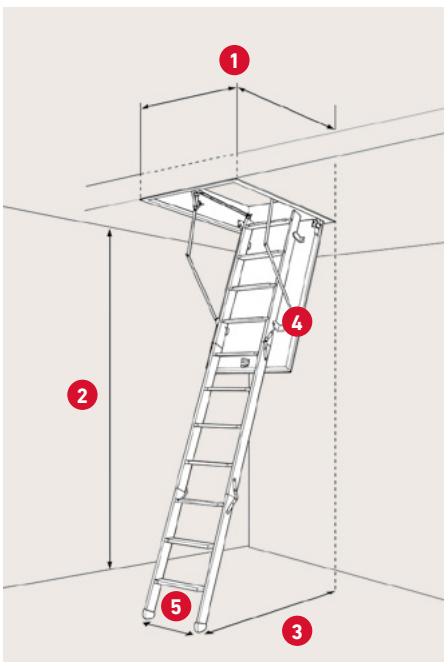

SPECIFIKATIONER

50 mm rockwool isolering
Icke-brännbar, vatten-
avvisande stenull

Steghöjd med arm –
stängd trappa: 58,8 cm

Steghöjd utan arm –
stängd trappa: 36,5 cm

Ram: Vitmålad plywood
Höjd: 19,1 - 80 cm

Vanger: Furu
Bredd: 8,34 cm

3-delad steg med steg av
bok inkl. fötter av plast

Tjocklek luckblad: 56 mm
Vit HDF 2 × 3 mm
Färg: RAL 9010

Tätninglist mellan
karm och lucka

Kan förberedas för
cylinderlås

Betjäningsstång medföljer

1 Varu-nr.	1010600
DB-nr.	2055002
Karmyttermått*	47,6 - 77,6 × 109,5 - 157,5 cm
Hålmått**	50 - 80 × 112 - 160 cm

* Det utvändiga rammått får inte överstiga 1,067 m2. ** Hålmåttet får inte överstiga 1,125 m2.