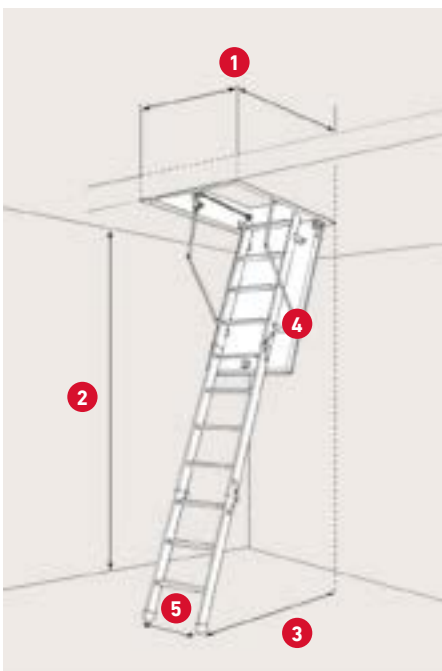

## SPECIFIKATIONER

Sandwichkonstruktion  
70 mm expanderad  
polystyren (EPS)

Max. höjd: 41,8 cm från  
botten av ramen till toppen  
av den avstängda stegen

Karm: Vitmålade plywood  
Höjd: 24 - 80 cm  
Tjocklek: 1,8 cm

Vanger: furu  
Bredd: 8,3 cm

3 eller 4-delt stege med  
12 steg i bok inkl. fötter  
av svart plast

Tjocklek luckblad: 76 mm  
HDF med vit CPL-folie  
Färg: RAL 9010

Två tätninglistor i ram

Medföljande  
betjäningstång  
och ångspärr

<b>1</b> Varu-nr.	<b>1042500</b>
DB-nr.	1816708
Karmyttermått	47,6 - 97,6 × 99 - 157,5 cm*
Hålmått	50 - 100 × 101,5 - 160 cm

\* Om de utvändiga rammåtten överskrider 240 cm sammanlagt, kan takhöjden högst vara 274 cm (12 stegs stege).  
Om den utvändiga rambredd är 53,9 cm eller mindre måste ramlängden minst vara 117,5 cm.