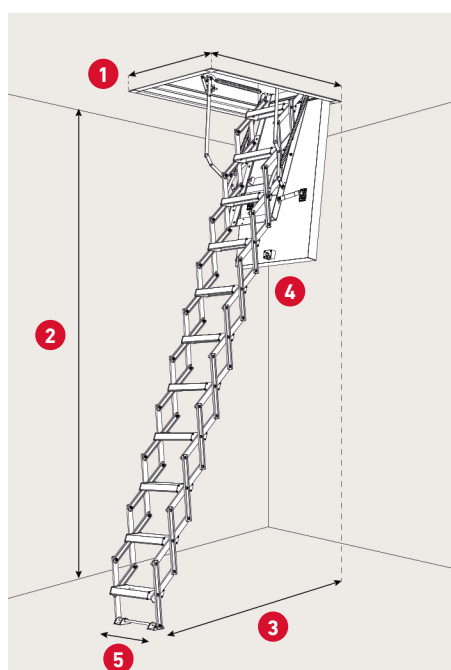

SPECIFIKATIONER

	70 mm rockwool-isolering Ej brännbar vattenavvisande stenull		Steghöjd med teleskopledstång – stängd trappa: 64 cm		Steghöjd utan teleskopledstång – stängd trappa: 50 cm
	Karm: Fyrens Höjd: 19 - 80 cm Tjocklek: 1,8 cm		Saxsteg i aluminium med 9 - 14 steg		Luckans tjocklek: 76 mm CPL-yta Färg: RAL 9016
	Tätninglist i karm		Manövreringsstång ingår		Kan förberedas för cylinderlås

Varu-nr.	DB-nr.	Karmyttermått	Hålmått	Takhöjd	Steg
1029500-1	2295610	57,6 - 77,5 × 87,5 - 109,4 cm	60 - 79,9 × 90 - 111,9 cm	244,2 - 272,8 cm	9 steg
1029500-2	2295611	57,6 - 77,5 × 109,5 - 157,5 cm	60 - 79,9 × 112 - 160 cm	244,2 - 272,8 cm	9 steg
1029500-3	2295617	57,6 - 77,5 × 109,5 - 157,5 cm	60 - 79,9 × 112 - 160 cm	272,8 - 302,7 cm	10 steg
1029500-4	2295619	57,6 - 77,5 × 109,5 - 157,5 cm	60 - 79,9 × 112 - 160 cm	302,8 - 332,6 cm	11 steg
1029500-5	2295620	57,6 - 77,5 × 109,5 - 157,5 cm	60 - 79,9 × 112 - 160 cm	332,7 - 362,5 cm	12 steg
1029500-6	2295622	57,6 - 77,5 × 109,5 - 157,5 cm	60 - 79,9 × 112 - 160 cm	362,6 - 392,3 cm	13 steg
1029500-7	2295623	57,6 - 77,5 × 109,5 - 157,5 cm	60 - 79,9 × 112 - 160 cm	392,4 - 422,2 cm	14 steg