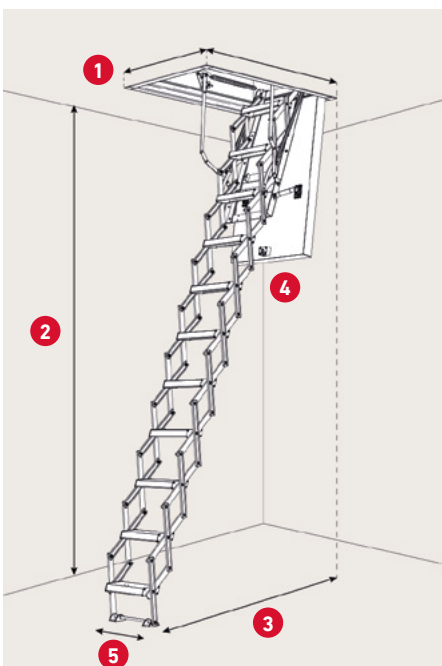

- » Inga köldbryggor och ett testat u-värde på endast 0,49 W/(m²K).
- » Luckan består uteslutande av 70 mm expanderad polystyren (EPS) och därmed ingen köldbrygga.
- » Enkel "klick"-montering utan användning av specialverktyg, och kan monteras av bara en person.

SPECIFIKATIONER

Sandwichkonstruktion
70 mm expanderad
polystyren (EPS)

Steghöjd med
teleskopledstång – stängd
trappa: 66 – 77 cm

Steghöjd utan
teleskopledstång – stängd
trappa: 53 cm

Karm: Vitmålade plywood
Höjd: 19 - 80 cm
Tjocklek: 1,8 cm

Saxstege i aluminium kan
väljas med 9–14 steg

Luckans tjocklek: 76 mm
Vit HDF 2 × 3 mm CPL-yta
Färg: RAL 9016

Två tätningslister i karmen

Manövreringsstång ingår

Varu-nr.	DB-nr.	Karmyttermått *	Hålmått	Takhöjd	Stege
1041600-1	2295598	57,6 - 97,6 × 87,5 - 107,5 cm	60 - 100 × 90 - 110 cm	238,4 - 265,3 cm	9 steg
1041600-2	2295599	57,6 - 97,6 × 107,5 - 157,5 cm	60 - 100 × 110 - 160 cm	238,4 - 265,3 cm	9 steg
1041600-3	2295600	57,6 - 97,6 × 107,5 - 157,5 cm	60 - 100 × 110 - 160 cm	265,4 - 295,3 cm	10 steg
1041600-4	2295601	57,6 - 97,6 × 107,5 - 157,5 cm	60 - 100 × 110 - 160 cm	295,4 - 325,3 cm	11 steg
1041600-5	2295602	57,6 - 97,6 × 107,5 - 157,5 cm	60 - 100 × 110 - 160 cm	325,4 - 355,3 cm	12 steg
1041600-6	2295603	57,6 - 97,6 × 107,5 - 157,5 cm	60 - 100 × 110 - 160 cm	355,4 - 385,3 cm	13 steg
1041600-7	2295604	57,6 - 97,6 × 107,5 - 157,5 cm	60 - 100 × 110 - 160 cm	385,4 - 415,2 cm	14 steg

* Karmyttermått får inte överstiga 255,1 cm totalt.

Takhöjd:
239 - 415 cm

Urladdning:
100 - 189 cm från
karmens bakkant

Utfällning :
115 - 257 cm från
karmens bakkant

Stegens bredd: 36,8 cm
Trampta: 11 cm
Material: Aluminium