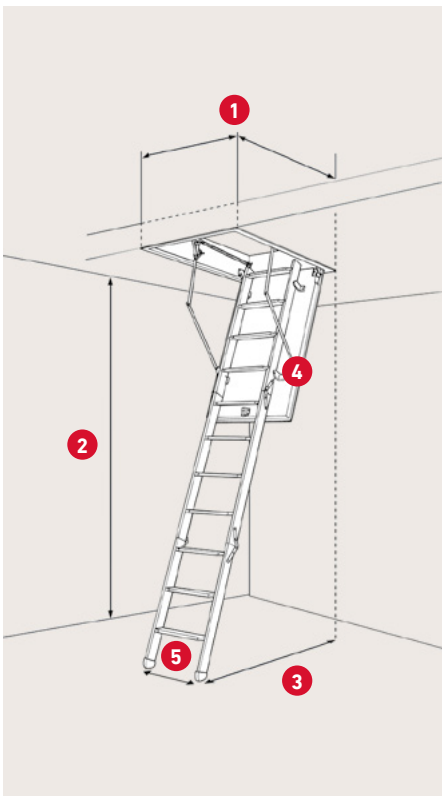

Topplöck med 40 mm isolering

Lock med 100 mm isolering

DOLLE GM4 BD60 / Ei260

VINDSLUCKA MED DUBBELT LOCK

0.21
U-valueBeräknat U-värde:
0,21 W/(m²K)Lufttäthet klass 4
EN 12207

Reducerar värmeförlusten

Testat enligt EN 14975
Max. brukarvikt 250 kgBrandgodkända Ei260
Önorm B3860
EN1634-1 / EN181363-1

SPECIFIKATIONER

Luckblad: 100 mm
Rockwool
Topplucka: 40 mm
Rockwool

Ram: Stål
Höjd: 42 cm
Tjocklek: 1,5 / 2,2 cm

Vanger: Vit stål

3 eller 4-delt steg med
12 steg i vit stål

Vit pulverlackad
stål lucka

Två tätningslistor i ram

Inkl. 1 x teleskop ledstång

Inbyggd ram: 4 cm

Betjäningsstång medföljer

1	Varu-nr.	DB-nr.	Karmyttermått	Hålmått
	3011055	1607235	52,4 × 111,7 cm	56 × 115 cm
	3011062	1607236	56,4 × 116,7 cm	60 × 120 cm
	3011071	1607237	66,4 × 106,7 cm	70 × 110 cm
	3011072	1607240	66,4 × 116,7 cm	70 × 120 cm
	3011073	1607241	66,4 × 126,7 cm	70 × 130 cm
	3011074	1607242	66,4 × 136,7 cm	70 × 140 cm

* Finns också i specialmått. Hålmått: 50 - 80 × 100 - 150 cm. Max. takhöjd 370 cm. Kan tillverkas som BD120.

2

Takhöjd inkl. fötter vid
70°: 250 - 275 cm

3

Urladdning vid 70°:
115 - 140 cm från
baksida av ram