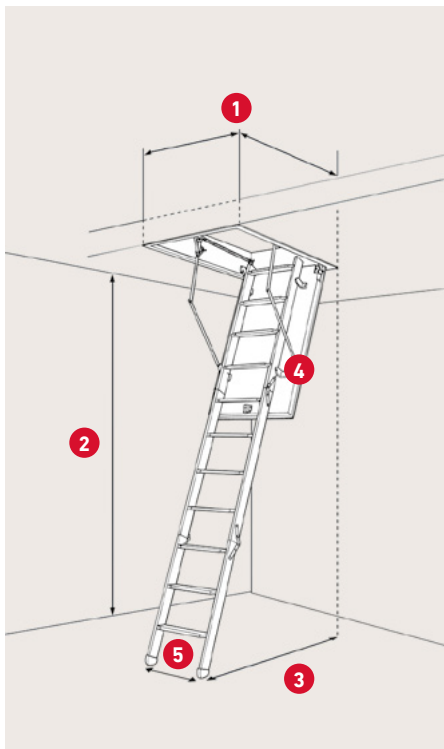

## SPECIFIKATIONER

50 mm rockwool isolering  
Icke-brännbar, vatten-  
avvisande stenull

Steghöjd med arm –  
stängd trappa: 58,8 cm

Steghöjd utan arm –  
stängd trappa: 32,4 cm

Ram: Obehandlad furu  
Höjd: 19 cm

Vanger: Stål  
Bredd: 4 cm

3-delad steg med 11 steg  
inkl. justerbara fötter

Tjocklek luckblad: 56 mm  
Vit HDF 2 x 3 mm  
Falsad bottenkant  
Färg: RAL 9010

Inkl. vitmålade,  
avfasade kanter

Inkl. 1 x teleskop ledstång  
antracitgrå

<b>1</b> Varu-nr.	<b>1010775</b>
DB-nr.	2055017
Karmyttermått	67,6 × 117,5 cm
Hålmått	70 × 120 cm

\* Finns också i specialmått. Hålmått: 60 - 80 × 120 - 160 cm. Men max. 1,07 m<sup>2</sup>.

**2**

Takhöjd inkl. fötter  
vid 70°: 229 - 271 cm

**3**

Urladdning vid 70°:  
120,7 cm från  
baksida av ram

**4**

Fäller ut vid 70°:  
153,6 cm från  
baksida av ram

**5**

Steg bredd: 38 cm  
Steg platt: 13 cm  
Material: Stål

Möjlighet: Förlänger-  
del – extra takhöjd:  
9 cm (271 - 280 cm)