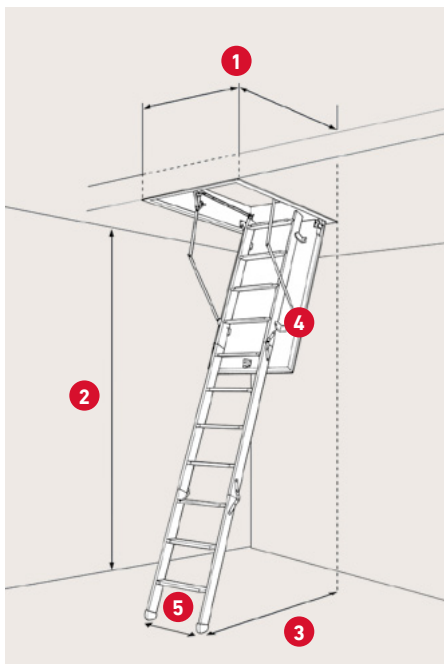

SPECIFIKATIONER

50 mm rockwool isolering
Icke-brännbar, vatten-
avvisande stenull

Steghöjd med arm –
stängd trappa: 58,8 cm

Steghöjd utan arm –
stängd trappa: 36,5 cm

Ram: Furu - grundat
med vit
Höjd: 19 cm

Vanger: Furu
Bredd: 8,34 cm

3-delad steg med 12 steg
av bok inkl. fötter av plast

Tjocklek luckblad: 56 mm
Vit HDF 2 × 3 mm
Färg: RAL 9010

Tätningslist mellan
karm och lucka

Betjäningsstång medföljer

1	Varu-nr.	1010144	1010175
	DB-nr.	2110957	2081350
	Karmyttermått	54 × 113 cm	67,6 × 117,5 cm
	Hålmått	55 × 115 cm	70 × 120 cm

* Finns också i specialmått. Hålmått: 50 - 80 × 112 - 160 cm

2

Takhöjd inkl. fötter
vid 70°: 281,4 cm

3

Urladdning vid 70°:
126,4 cm

4

Fäller ut vid 70°:
159,9 cm från
baksida av ram

5