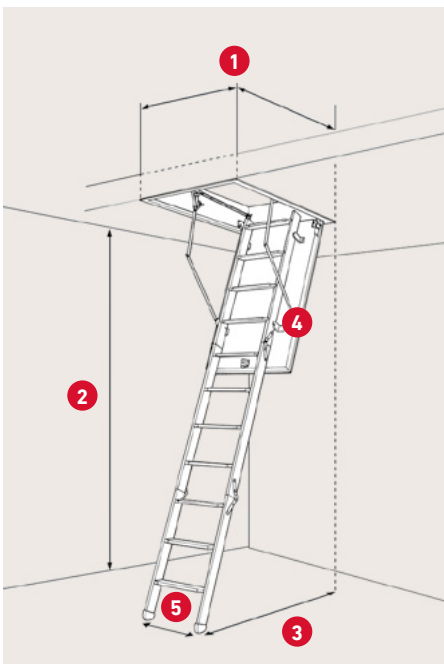

## SPECIFIKATIONER

50 mm rockwool isolering  
Icke-brännbar, vatten-  
avvisande stenull

Steghöjd med arm –  
stängd trappa: 58,8 cm

Steghöjd utan arm –  
stängd trappa: 36,5 cm

Ram: Furu  
Höjd: 19 cm

Vanger: Furu  
Bredd: 8,34 cm

3-delt steg med 12 steg i  
bok inkl. plastfötter

Tjocklek luckblad: 56 mm  
Vit HDF 2 × 3 mm  
Färg: RAL 9010

Tätningslist mellan  
karm och lucka

Betjäningsstång medföljer

1	Varu-nr.	1010644	1010665	1010075**
	DB-nr.	2054974	2054975	2081349
	Karmyttermått	54 × 113 cm	57,6 × 117,5 cm	67,6 × 117,5 cm
	Hålmått*	55 × 115 cm	60 × 120 cm	70 × 120 cm

\* Finns också i specialmått. Hålmått: 50 - 80 × 112 - 160 cm \*\* Ram: grundat med vit.

2

Takhöjd inkl. fötter  
vid 70°: 281,4 cm

3

Urladdning vid 70°:  
126,4 cm från  
baksida av ram

4

Fäller ut vid 70°:  
159,9 cm från  
baksida av ram

5

Steg bredd: 35,8 cm  
Steg platt: 8,3 cm  
Material: Furu/bok