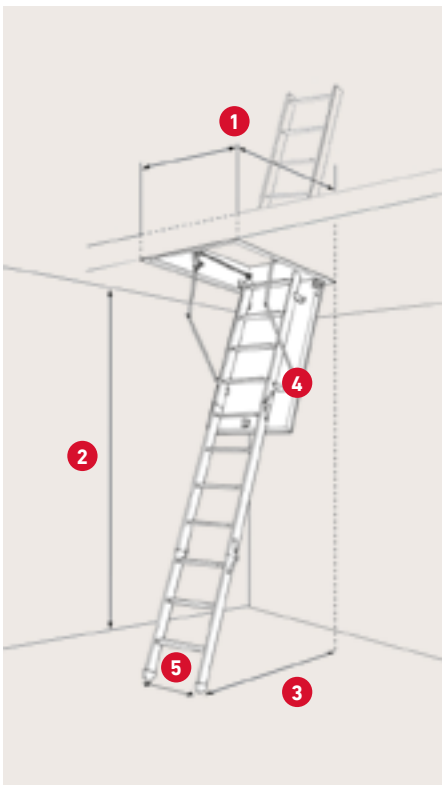

Reducerar
värmeförlusten med 86%

Testat enligt EN 14975
Max. brukarvikt 150 kg

Lufttäthet klass 4
EN 12207

Väger ca. 25% mindre

Lätt att montera
Kan monteras
av en person

- » Godkänt av miljö SundaHus.
- » Lägre vikt - 25% jämfört med traditionell vindstrappa.
- » Lätt och fort "click" montering utan specialverktyg, och kan monteras av en person.
- » Isoleringen och konstruktionen utan ram runt locket förhindrar värmeförlust.
- » Isolerad med 50 mm expanderad polystyren (EPS).
- » DOLLE clickFIX® 56 är listad i husproduktportalen och kan användas i Svanen märkta byggnader.

SPECIFIKATIONER

Sandwichkonstruktion
50 mm expanderad
polystyren (EPS)

Max. stegehöjd: 42,7 cm
från botten av ramen till
toppen av den avstängda
stegen

Karm: Gran
Höjd: 14 cm
Tjocklek: 1,8 cm

Vanger: Furu
Bredd: 6,9 cm

3 eller 4-delt steg
med 12 steg i bok

Tjocklek luckblad: 56 mm
Vit HDF 2 × 3 mm
Färg: RAL 9010

Tätninglist mellan
karm och lucka

Betjäningsstång medföljer

1	Varu-nr.	1039341	1039344	1039375
	DB-nr.	1626477	1626478	1609494
	Karmyttermått	54 × 99 cm	54 × 113 cm	67,6 × 117,5 cm
	Hålmått	55 × 101 cm	55 × 115 cm	70 × 120 cm
	Stegtyp	4-delad	3-delad	3-delad

2 Takhöjd inkl. fötter
vid 70°: 274 cm

3 Urladdning vid 70°:
114,5 cm från
baksida av ram

4 Fäller ut vid 70°:
116,4 / 147,5 cm
från baksida av ram

5 Steg bredd: 35,8 cm
Steg platt: 6,9 cm
Material: Bok

Möjlighet: Förlängerdel*
– max. takhöjd:
321,2 cm / 14 steg