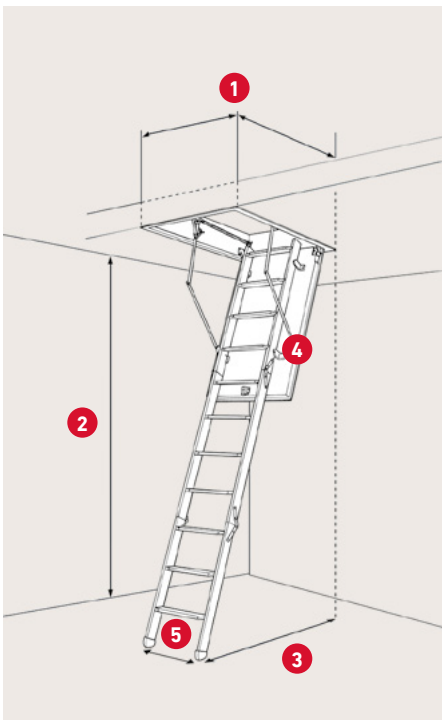

SPECIFIKATIONER

Sandwichkonstruktion
30 mm expanderad
polystyren (EPS)

Max. höjd: 39 cm från
botten av ramen till toppen
av den avstängda stegen

Karm: Gran
Höjd: 11,5 cm
Tjocklek: 1,8 cm

Vanger: Gran
Bredd: 8,4 cm

3-delt steg med
12 steg i gran

Tjocklek luckblad: 36 mm
Vit HDF 2 × 3 mm
Färg: RAL 9010

Tätninglist mellan
karm och lucka

Betjäningsstång medföljer

1	Varu-nr.	1038565	1038575
	DB-nr.	1746694	1746696
	Karmyttermått	57,6 × 117,5 cm	67,6 × 117,5 cm
	Hålmått	60 × 120 cm	70 × 120 cm

2

Takhöjd inkl. fötter
vid 70°: 275 cm

3

Urladdning vid 70°:
122 cm från
baksida av ram

4

Fäller ut vid 70°:
151 cm från
baksida av ram

5

Steg bredd: 35,8 cm
Steg platt: 8,2 cm
Material: Gran